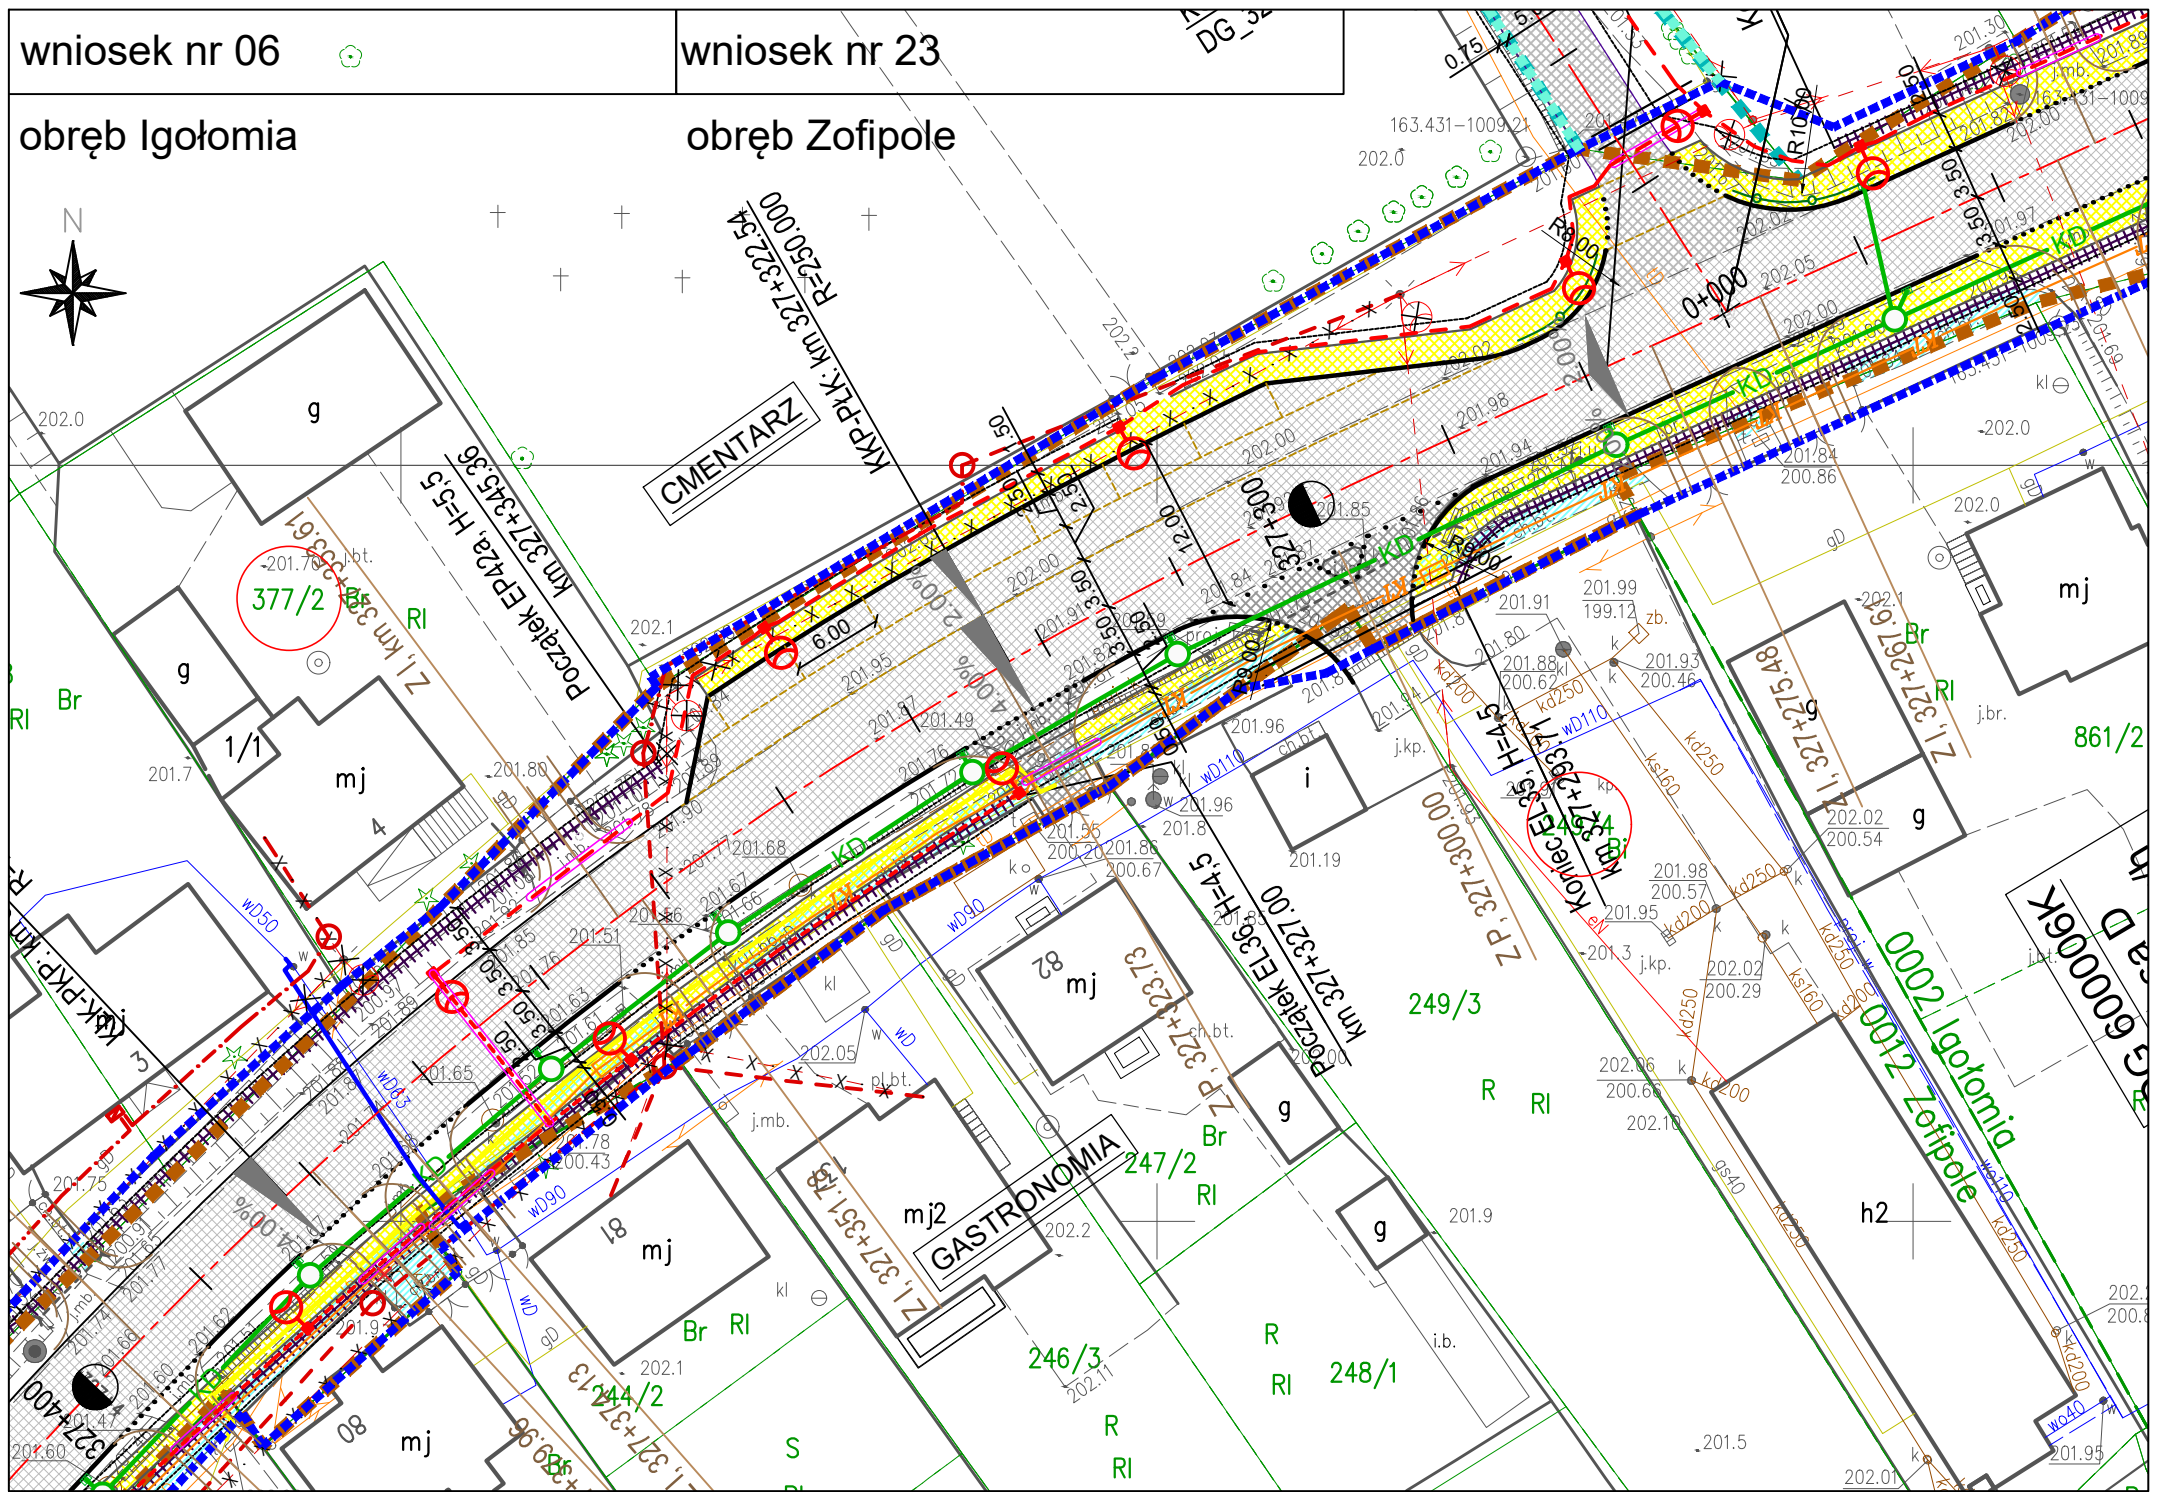

wniosek nr 01

wniosek nr 02

wniosek nr 24

obręb Zofipole

wniosek nr 03	wniosek nr 09
wniosek nr 04	wniosek nr 15
wniosek nr 05	wniosek nr 16
wniosek nr 06	wniosek nr 17
wniosek nr 07	wniosek nr 18
wniosek nr 08	wniosek nr 19
obręb Zofipole	wniosek nr 22

DK 79
klasa GP
Vp=70km/h; Vm=90km/h
← Kraków - Sandomierz

DK 79
klasa GP
Vp=70km/h; Vm=70km/h
← Kraków - Sandomierz

D wew
Vp=30km/h

wniosek nr 06

wniosek nr 23

obręb Igotomia

obręb Zofipole

obręb Zofipole

Y = 7445050

obręb Zofipole

- wniosek nr 20
- wniosek nr 25
- wniosek nr 26