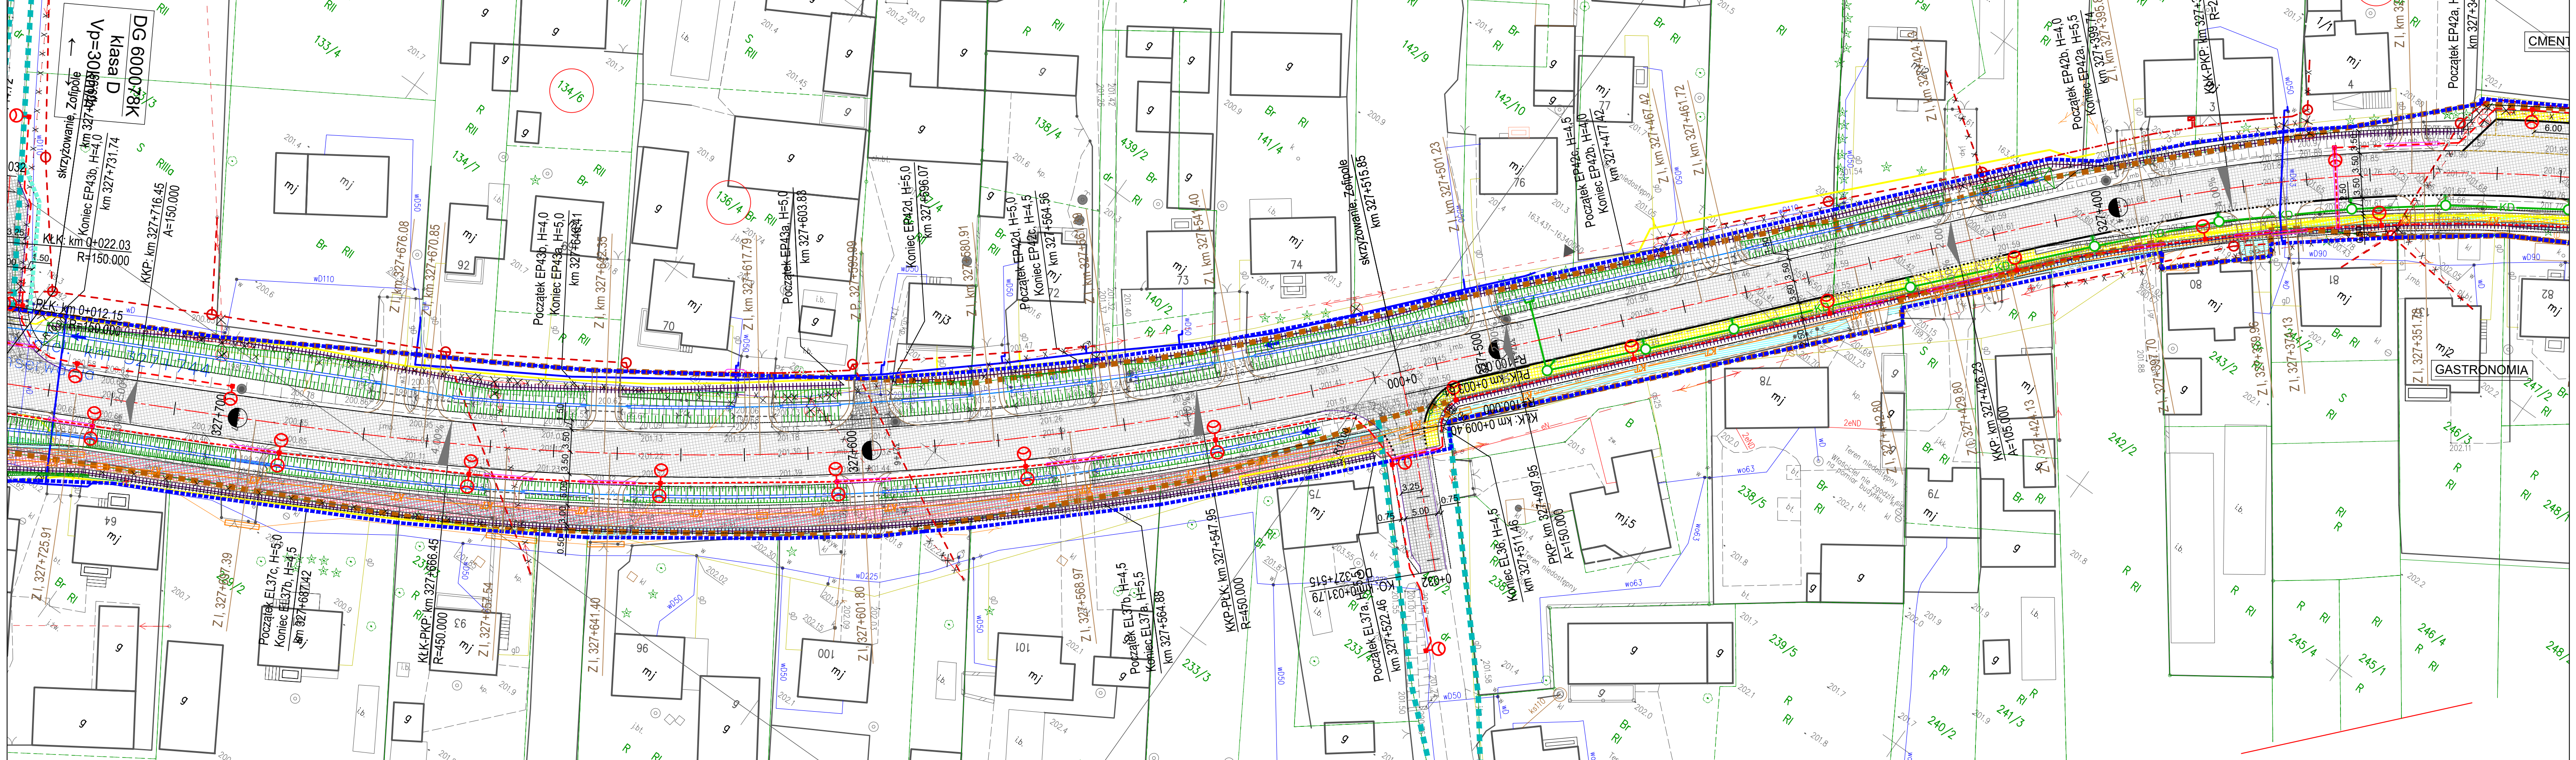

DK 79
klasa GP
Vp=70km/h; Vm=90km/h
← Kraków - Sandomierz

DK 79
klasa GP
Vp=70km/h; Vm=70km/h
← Kraków - Sandomierz

D wew
Vp=30km/h

wniosek nr 06

wniosek nr 23

obręb Igotomia

obręb Zofipole

obręb Zofipole

wniosek nr 11

wniosek nr 21

wniosek nr 12

wniosek nr 13

wniosek nr 14

obręb Zofipole

CMENT

GASTRONOMIA

Y = 7445050

obręb Zofipole

- wniosek nr 20
- wniosek nr 25
- wniosek nr 26