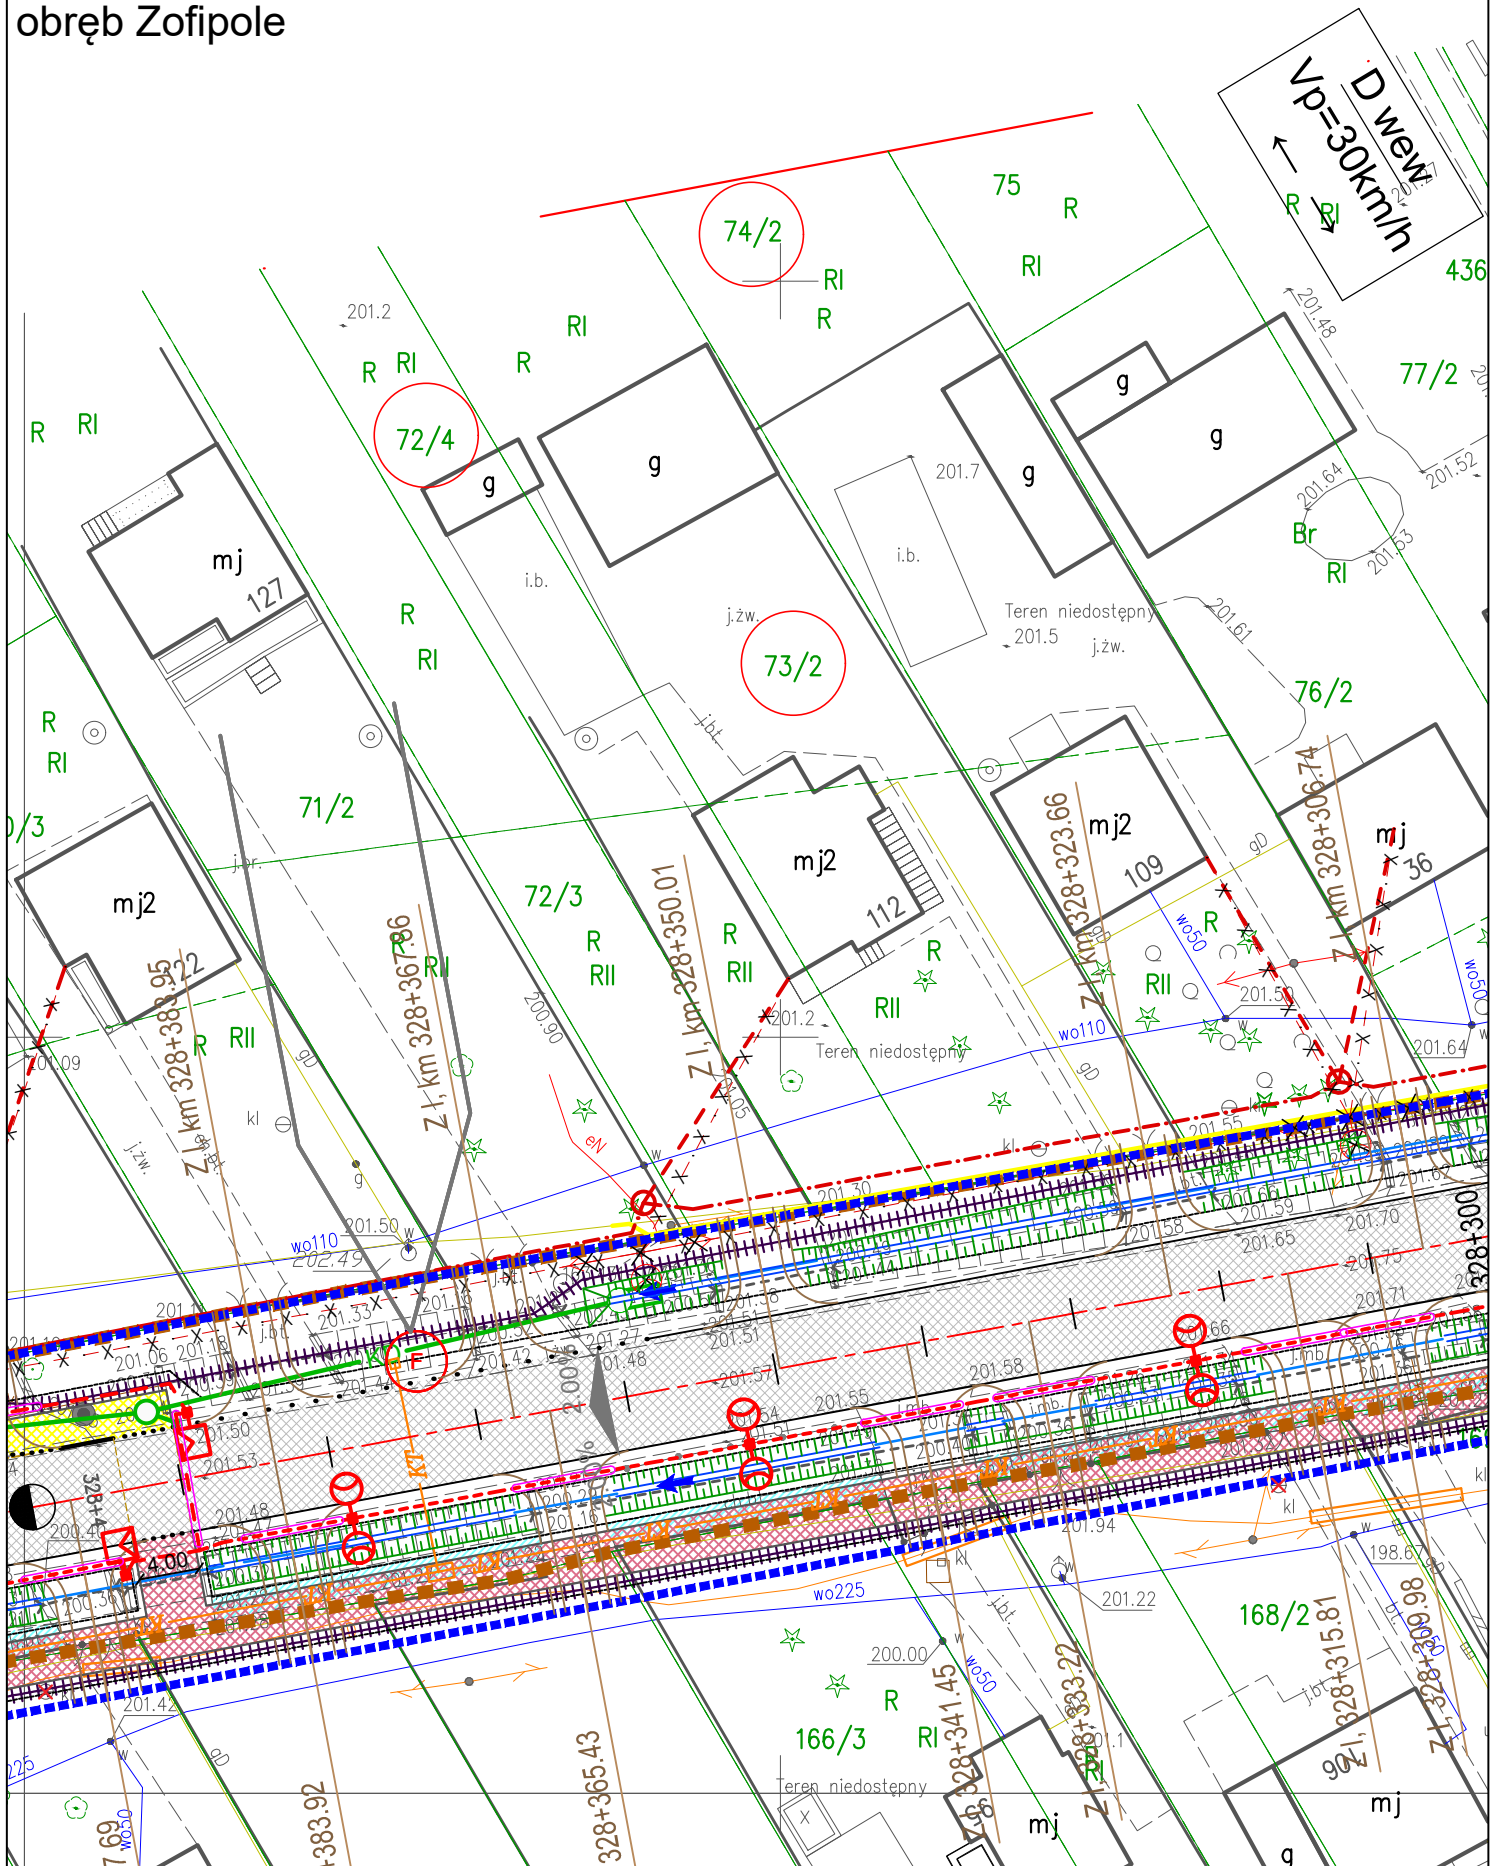

wniosek nr 01

wniosek nr 02

wniosek nr 24

obręb Zofipole

wniosek nr 03	wniosek nr 09
wniosek nr 04	wniosek nr 15
wniosek nr 05	wniosek nr 16
wniosek nr 06	wniosek nr 17
wniosek nr 07	wniosek nr 18
wniosek nr 08	wniosek nr 19
obręb Zofipole	wniosek nr 22

DK 79
klasa GP
Vp=70km/h; Vm=90km/h
← Kraków - Sandomierz

DK 79
klasa GP
Vp=70km/h; Vm=70km/h
← Kraków - Sandomierz

D wew
Vp=30km/h

wniosek nr 06

wniosek nr 23

obręb Igotomia

obręb Zofipole

obręb Zofipole

wniosek nr 11

wniosek nr 21

wniosek nr 12

wniosek nr 13

wniosek nr 14

obręb Zofipole

CMENT

GASTRONOMIA

Y = 7445050

obręb Zofipole

- wniosek nr 20
- wniosek nr 25
- wniosek nr 26