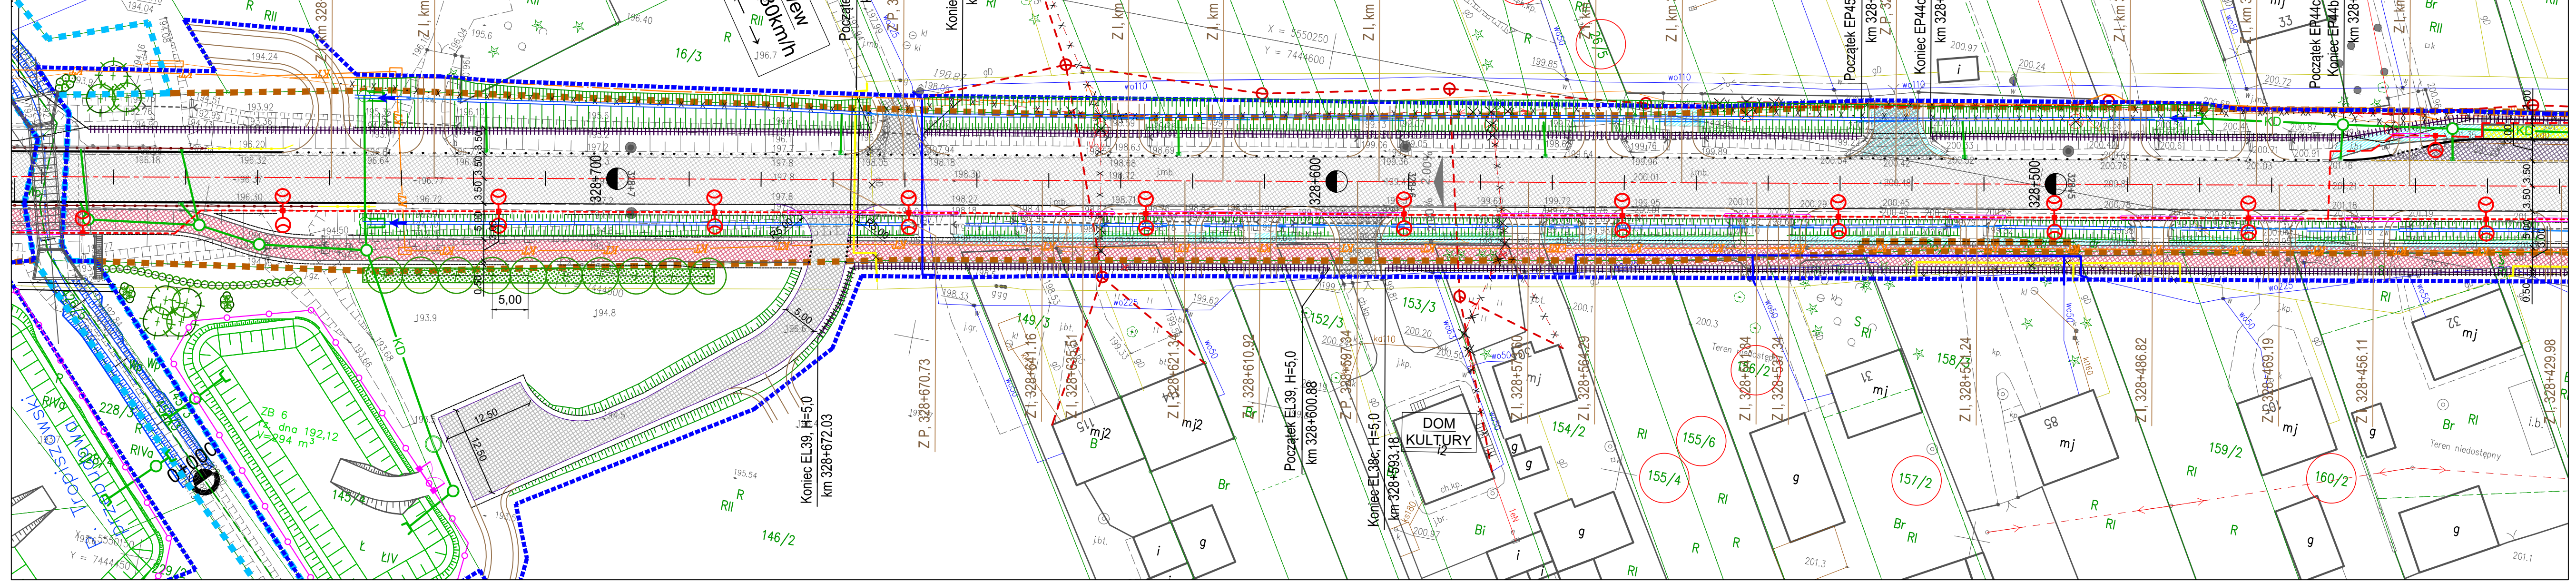

wniosek nr 01

wniosek nr 02

wniosek nr 24

obręb Zofipole

wniosek nr 03	wniosek nr 09
wniosek nr 04	wniosek nr 15
wniosek nr 05	wniosek nr 16
wniosek nr 06	wniosek nr 17
wniosek nr 07	wniosek nr 18
wniosek nr 08	wniosek nr 19
obręb Zofipole	wniosek nr 22

DK 79
klasa GP
Vp=70km/h; Vm=90km/h
← Kraków - Sandomierz

DK 79
klasa GP
Vp=70km/h; Vm=70km/h
← Kraków - Sandomierz

D wew
Vp=30km/h

wniosek nr 06

wniosek nr 23

obręb Igotomia

obręb Zofipole

obręb Zofipole

wniosek nr 11

wniosek nr 21

wniosek nr 12

wniosek nr 13

wniosek nr 14

obręb Zofipole

CMENT

GASTRONOMIA

Y = 7445050

obręb Zofipole

- wniosek nr 20
- wniosek nr 25
- wniosek nr 26