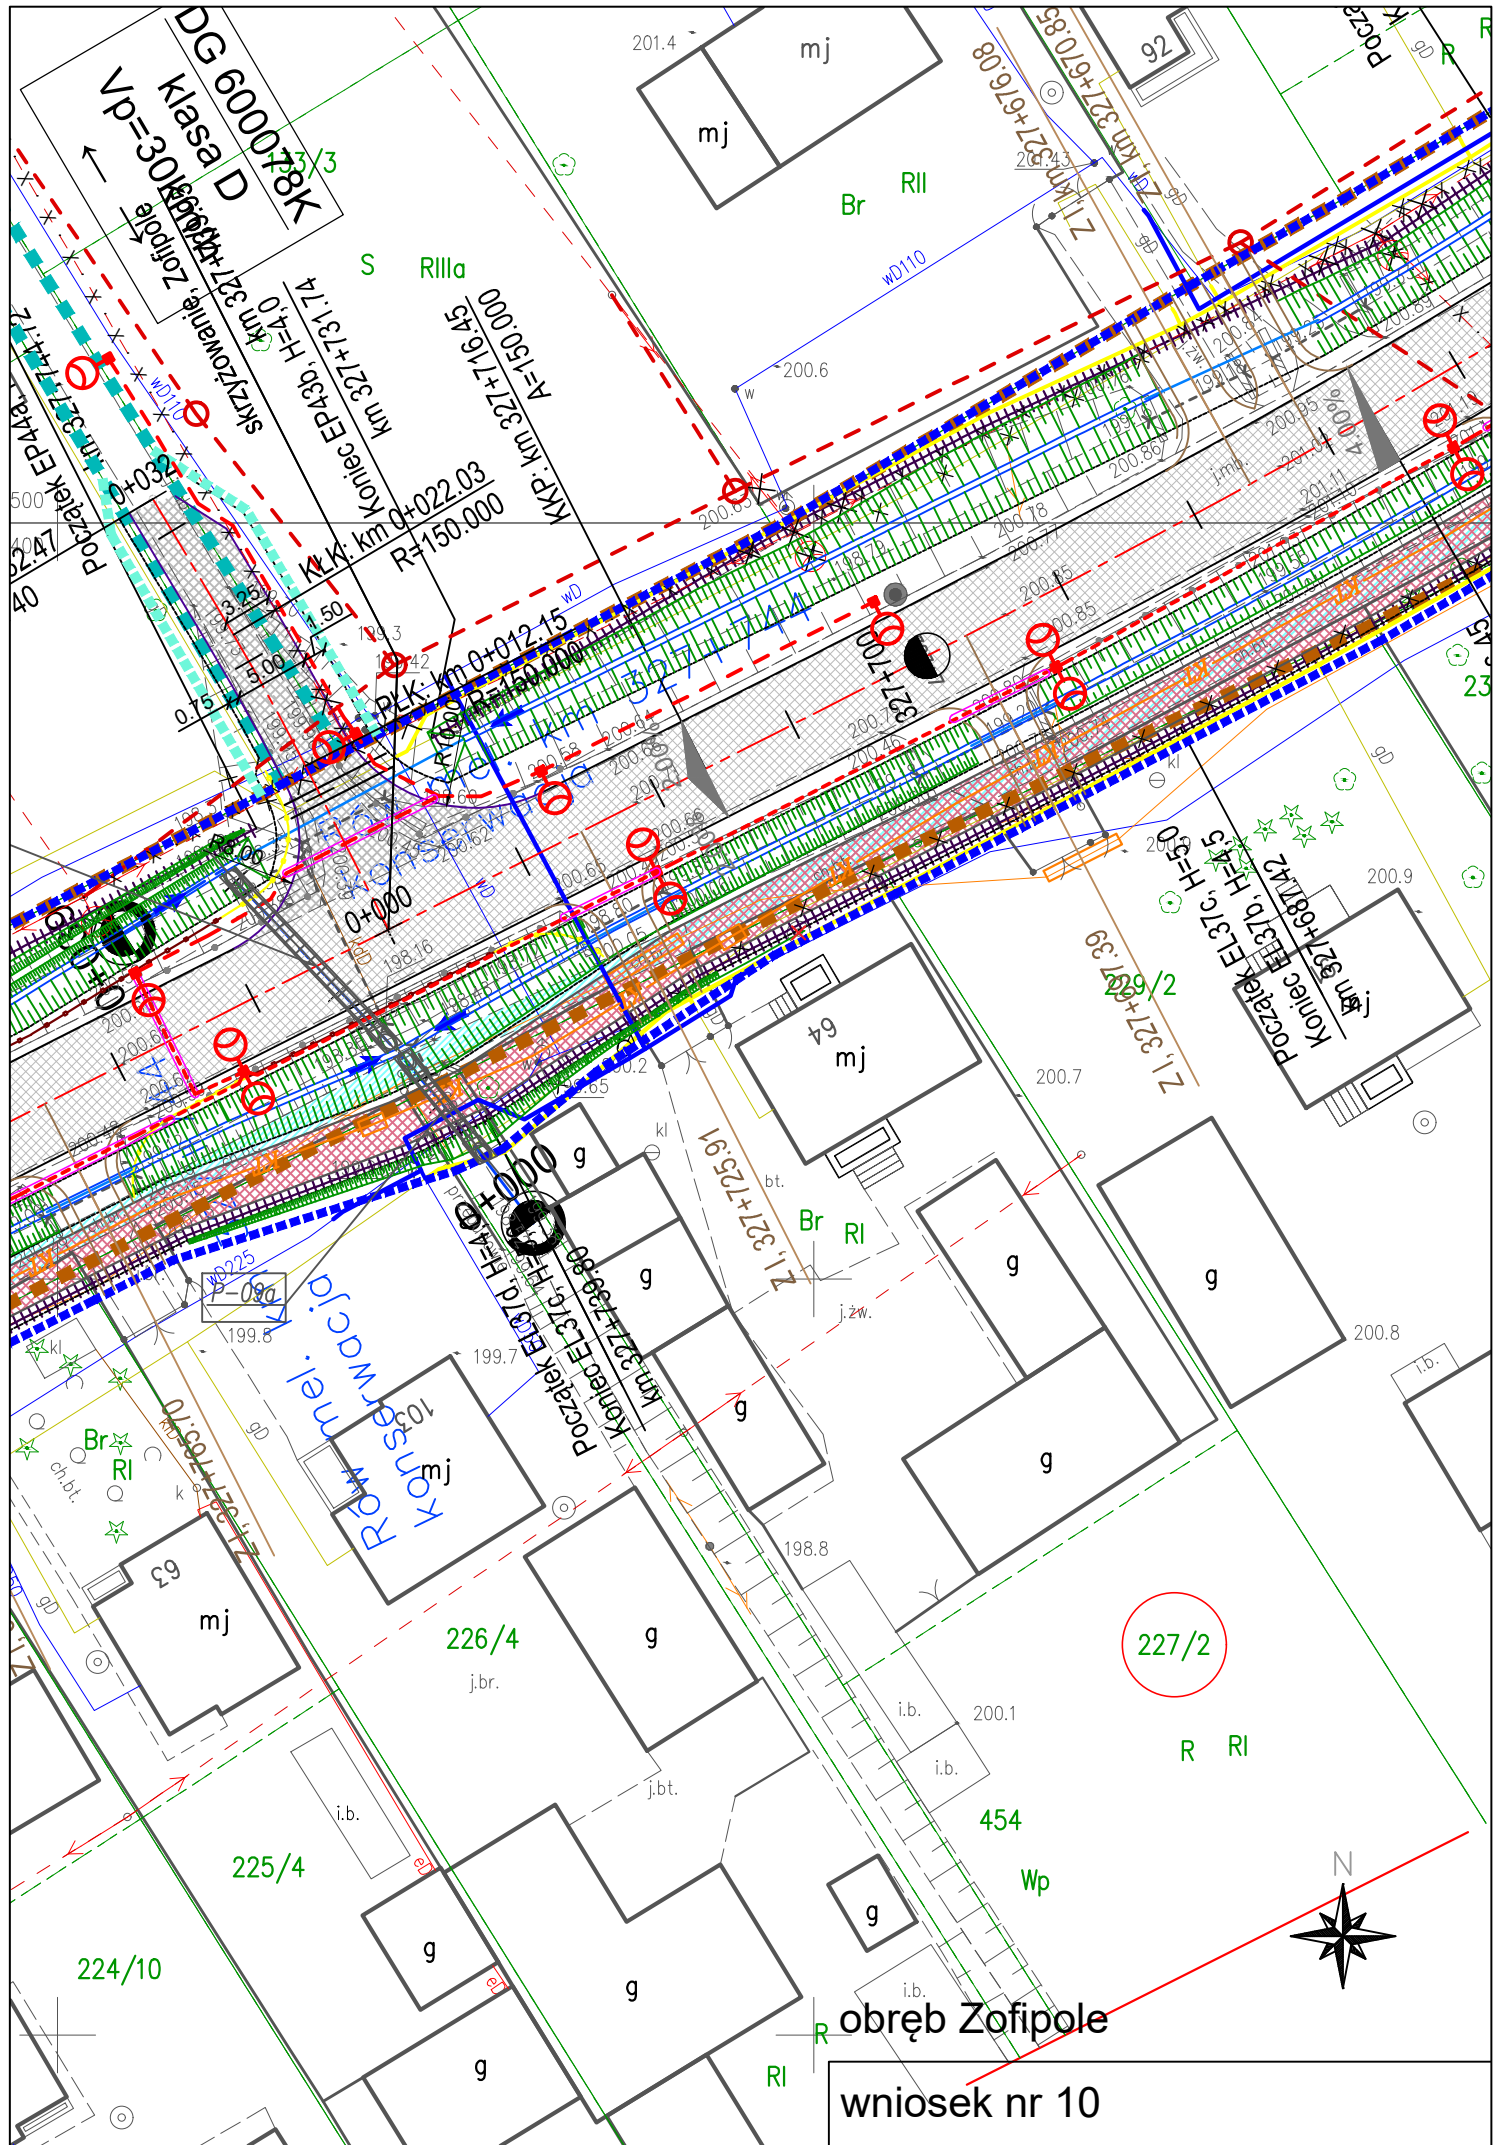

wniosek nr 01

wniosek nr 02

wniosek nr 24

obręb Zofipole

wniosek nr 03	wniosek nr 09
wniosek nr 04	wniosek nr 15
wniosek nr 05	wniosek nr 16
wniosek nr 06	wniosek nr 17
wniosek nr 07	wniosek nr 18
wniosek nr 08	wniosek nr 19
obręb Zofipole	wniosek nr 22

DK 79
klasa GP
Vp=70km/h; Vm=90km/h
← Kraków - Sandomierz

DK 79
klasa GP
Vp=70km/h; Vm=70km/h
← Kraków - Sandomierz

D wew
Vp=30km/h

wniosek nr 06

wniosek nr 23

obręb Igotomia

obręb Zofipole

obręb Zofipole

wniosek nr 11

wniosek nr 21

wniosek nr 12

wniosek nr 13

wniosek nr 14

obręb Zofipole

CMENT

GASTRONOMIA

Y = 7445050

obręb Zofipole

- wniosek nr 20
- wniosek nr 25
- wniosek nr 26