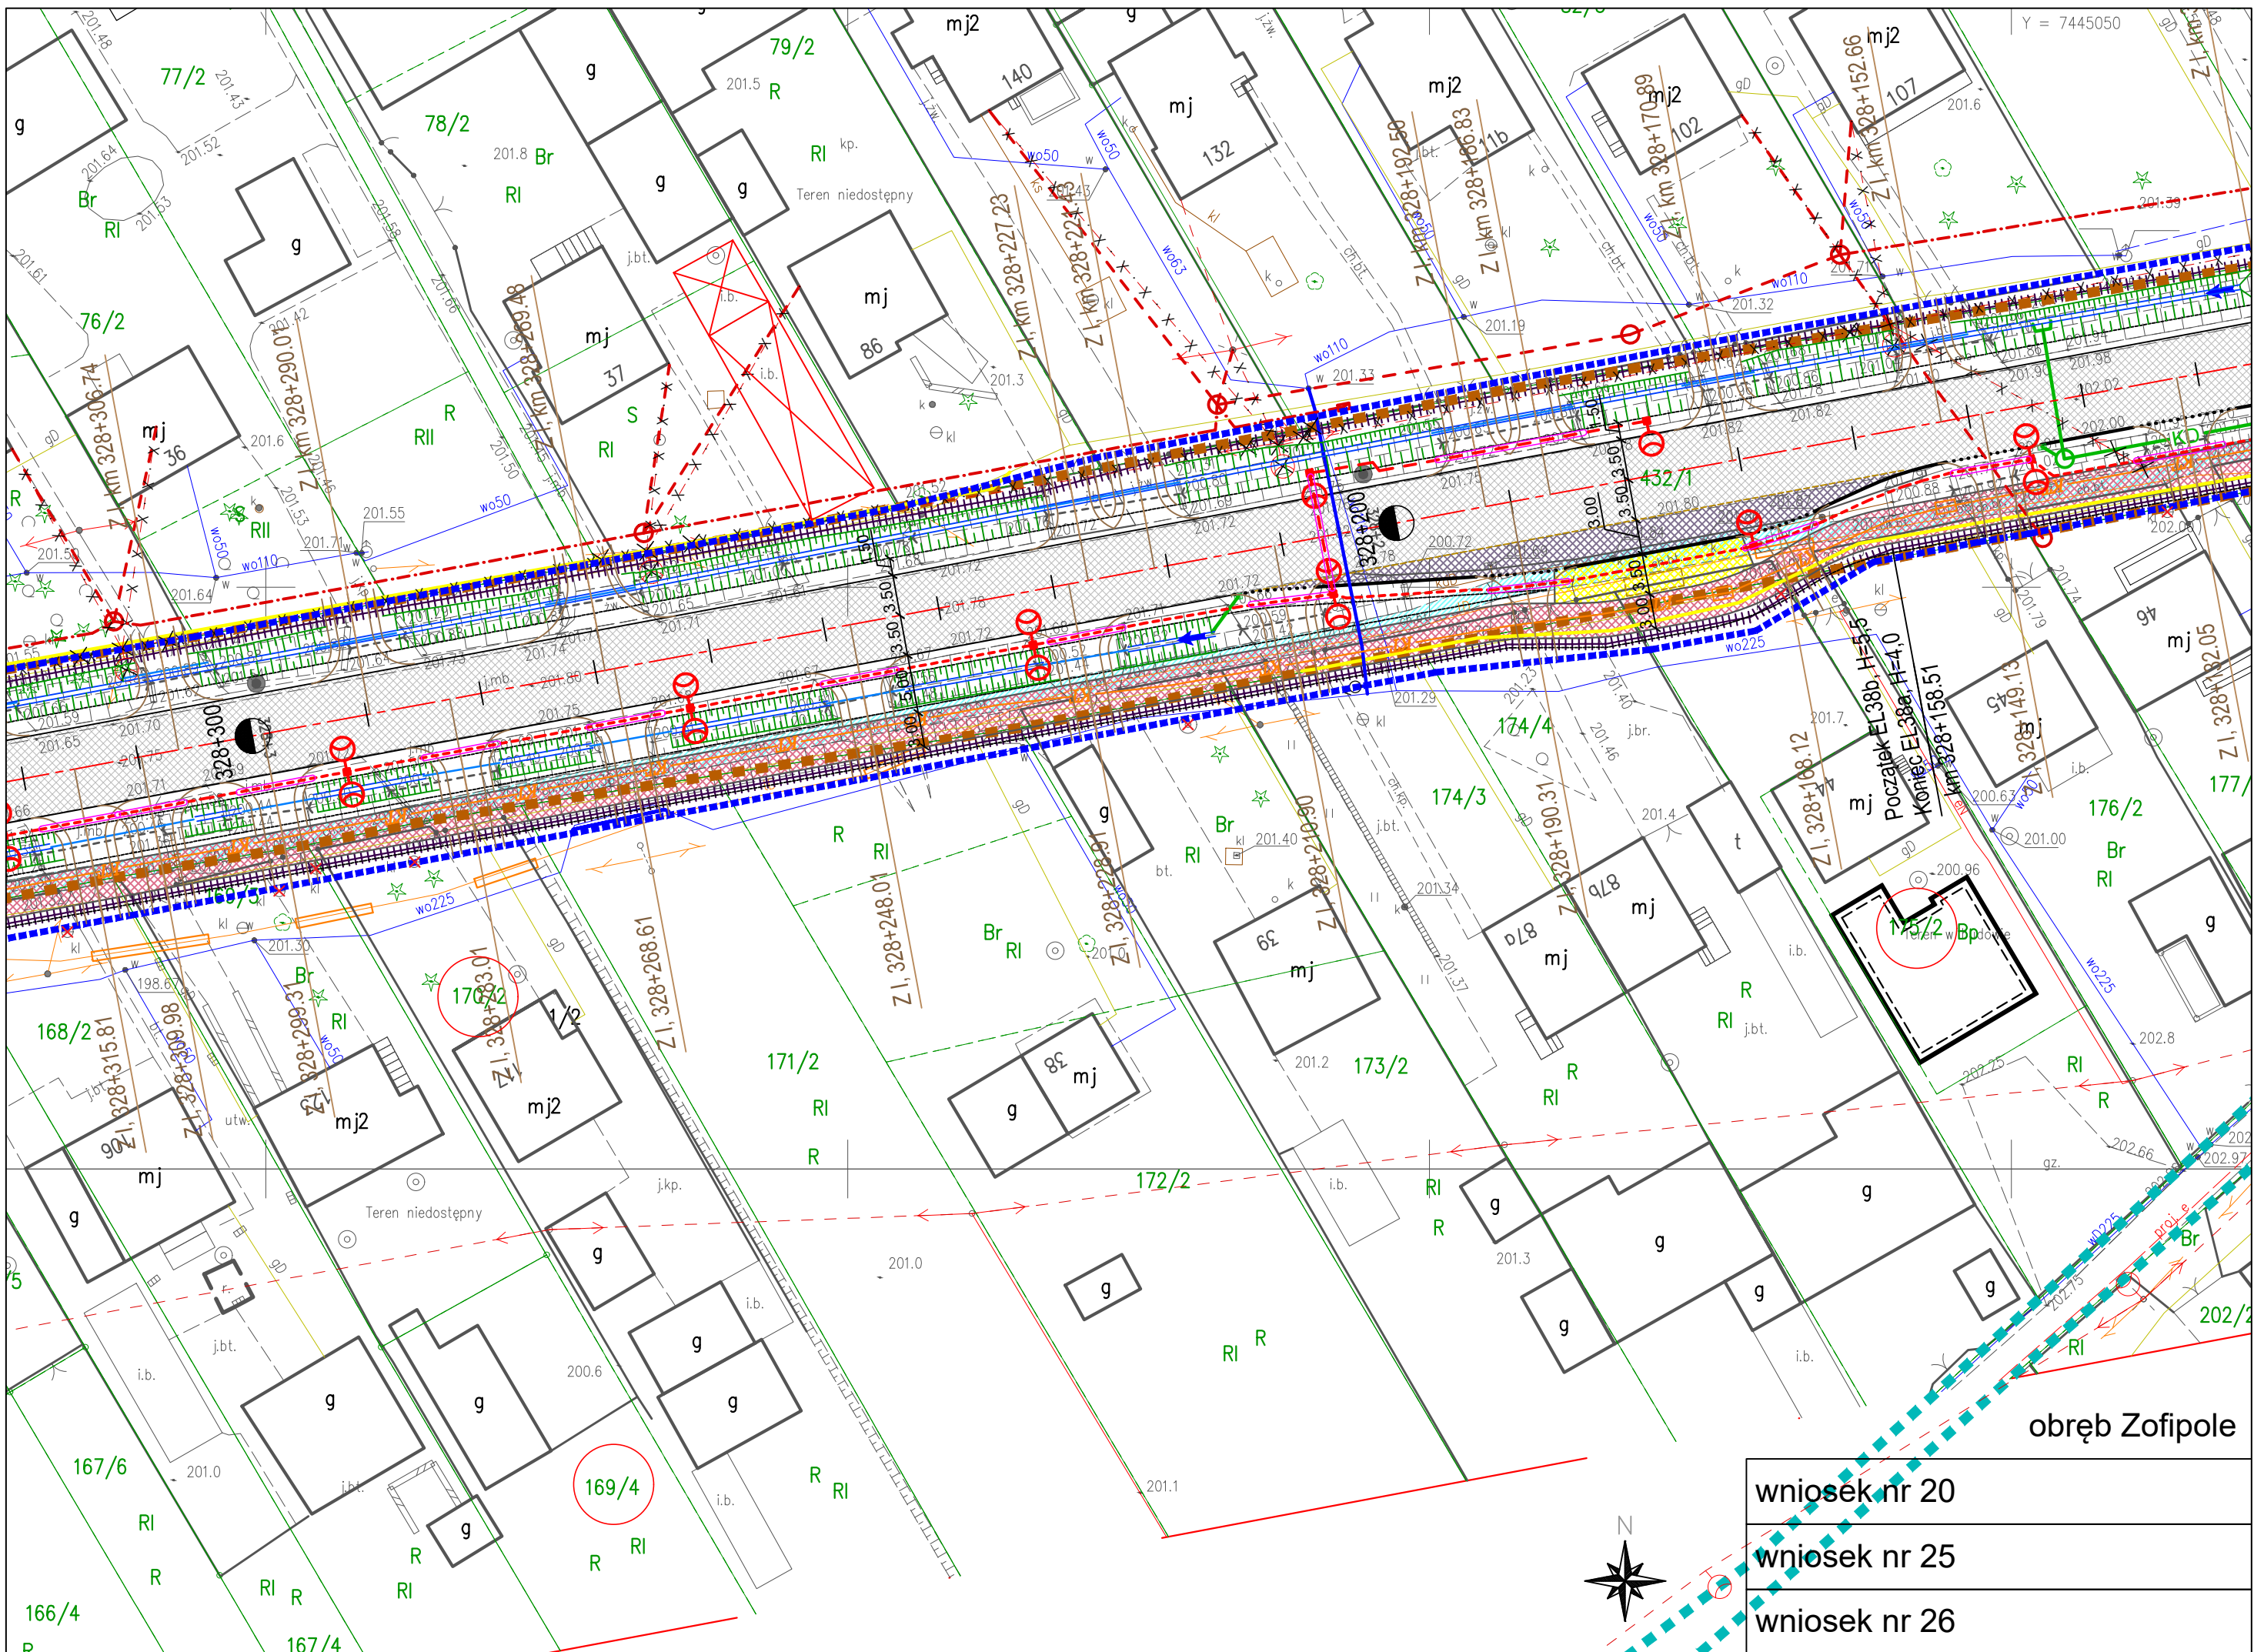

wniosek nr 01

wniosek nr 02

wniosek nr 24

obręb Zofipole

wniosek nr 03	wniosek nr 09
wniosek nr 04	wniosek nr 15
wniosek nr 05	wniosek nr 16
wniosek nr 06	wniosek nr 17
wniosek nr 07	wniosek nr 18
wniosek nr 08	wniosek nr 19
obręb Zofipole	wniosek nr 22

DK 79
klasa GP
Vp=70km/h; Vm=90km/h
← Kraków - Sandomierz

DK 79
klasa GP
Vp=70km/h; Vm=70km/h
← Kraków - Sandomierz

D wew
Vp=30km/h

wniosek nr 06

wniosek nr 23

obręb Igotomia

obręb Zofipole

obręb Zofipole

wniosek nr 11

wniosek nr 21

wniosek nr 12

wniosek nr 13

wniosek nr 14

obręb Zofipole

CMENT

GASTRONOMIA

Y = 7445050

obręb Zofipole

- wniosek nr 20
- wniosek nr 25
- wniosek nr 26