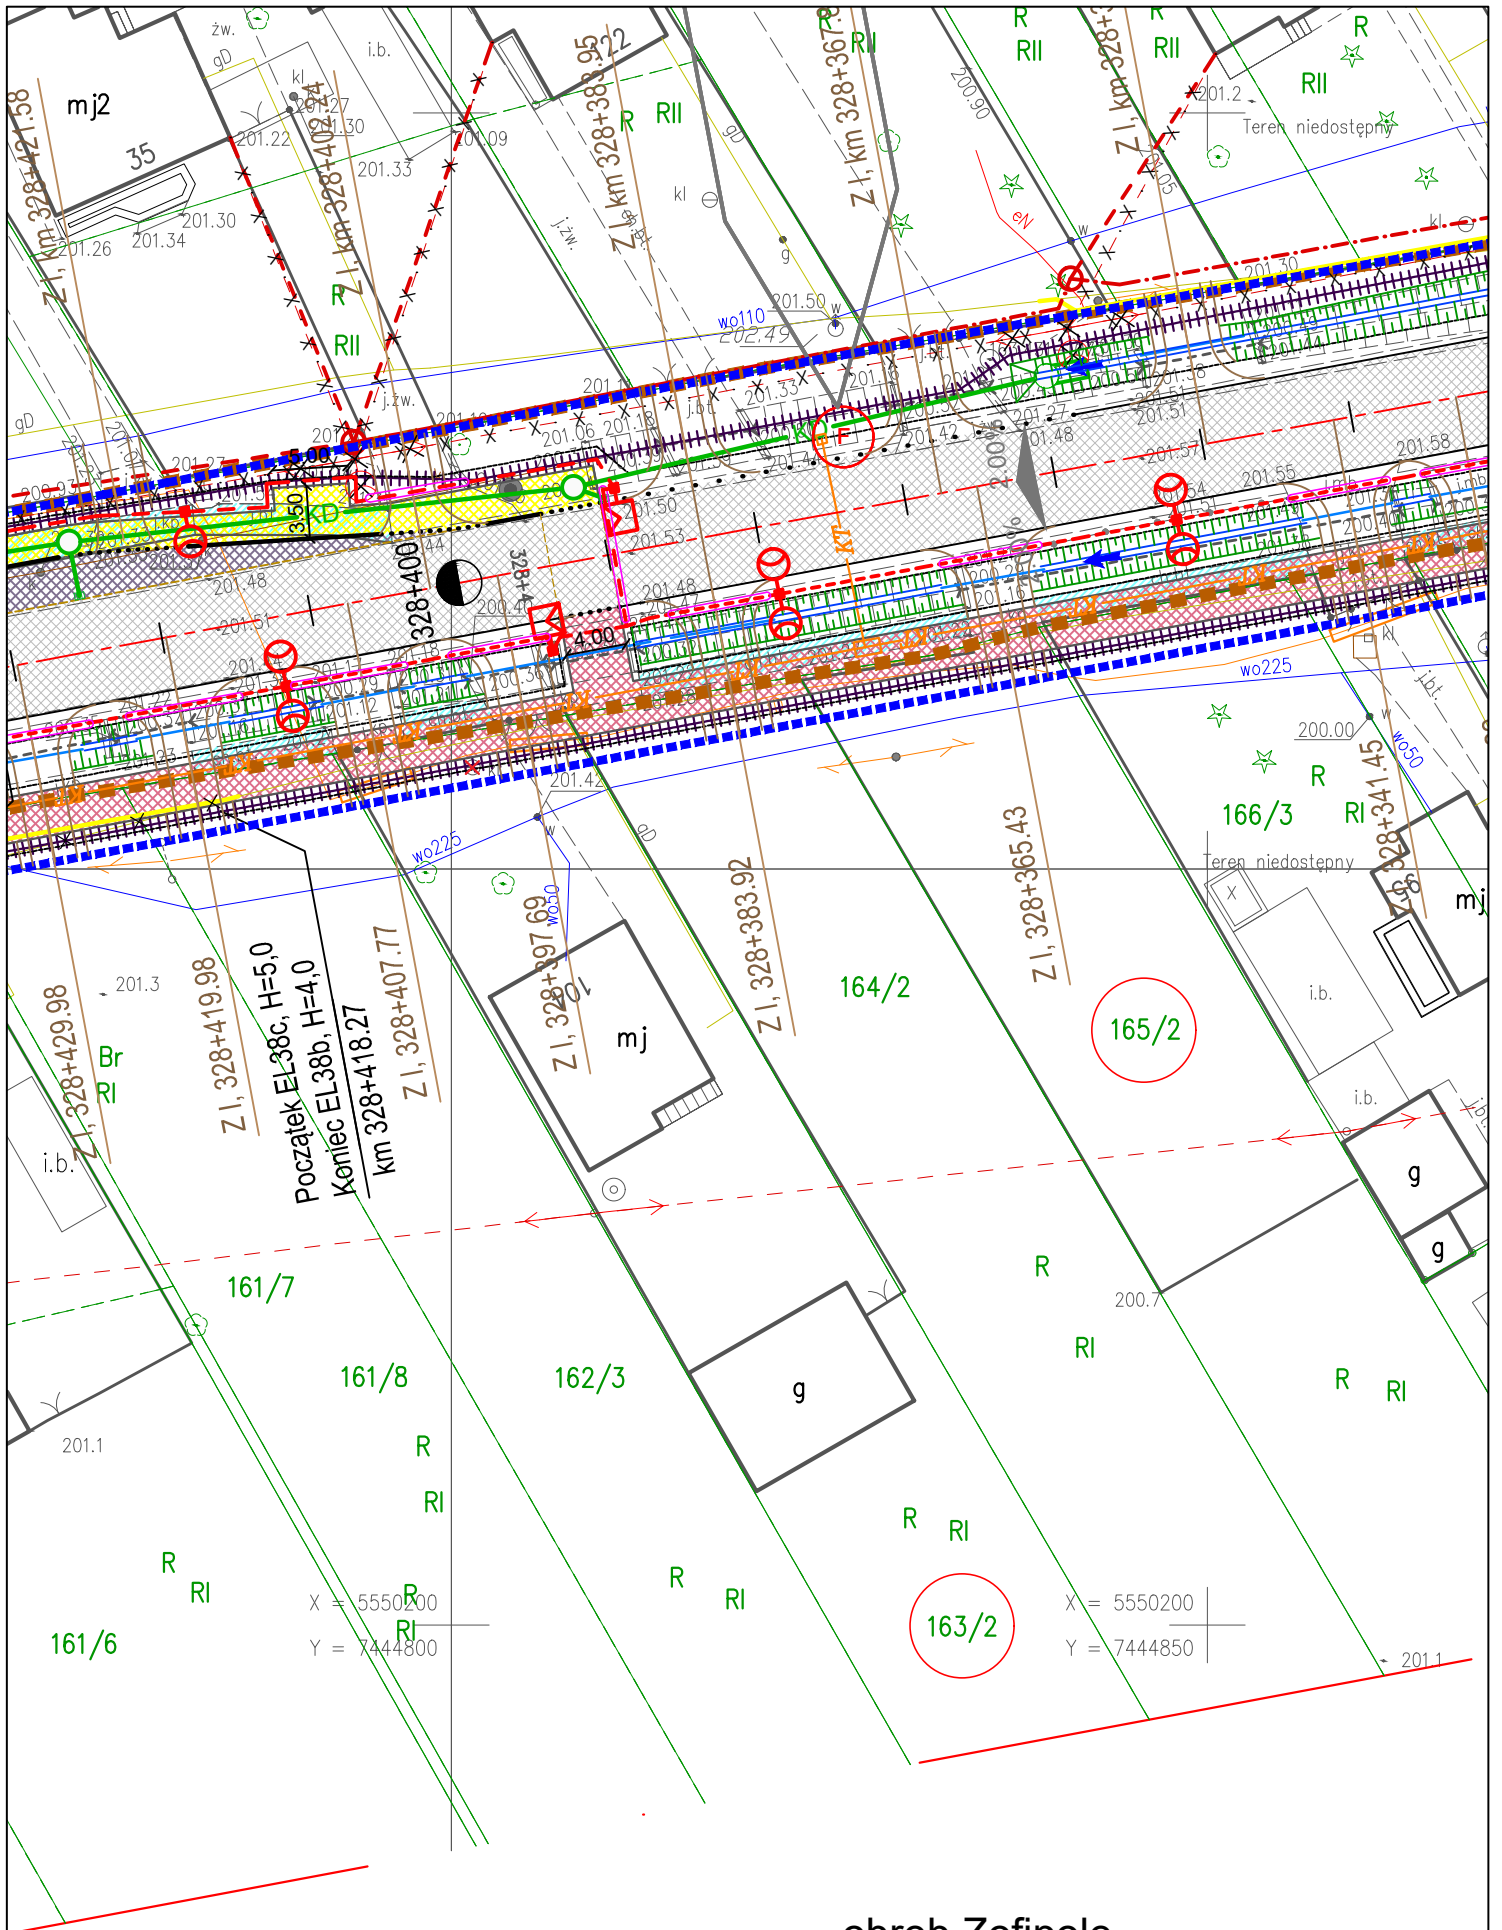

wniosek nr 01

wniosek nr 02

wniosek nr 24

obręb Zofipole

wniosek nr 03	wniosek nr 09
wniosek nr 04	wniosek nr 15
wniosek nr 05	wniosek nr 16
wniosek nr 06	wniosek nr 17
wniosek nr 07	wniosek nr 18
wniosek nr 08	wniosek nr 19
obręb Zofipole	wniosek nr 22

DK 79
klasa GP
Vp=70km/h; Vm=90km/h
← Kraków - Sandomierz

DK 79
klasa GP
Vp=70km/h; Vm=70km/h
← Kraków - Sandomierz

D wew
Vp=30km/h

wniosek nr 06

wniosek nr 23

obręb Igotomia

obręb Zofipole

obręb Zofipole

wniosek nr 11

wniosek nr 21

wniosek nr 12

wniosek nr 13

wniosek nr 14

obręb Zofipole

CMENT

GASTRONOMIA

Y = 7445050

obręb Zofipole

- wniosek nr 20
- wniosek nr 25
- wniosek nr 26