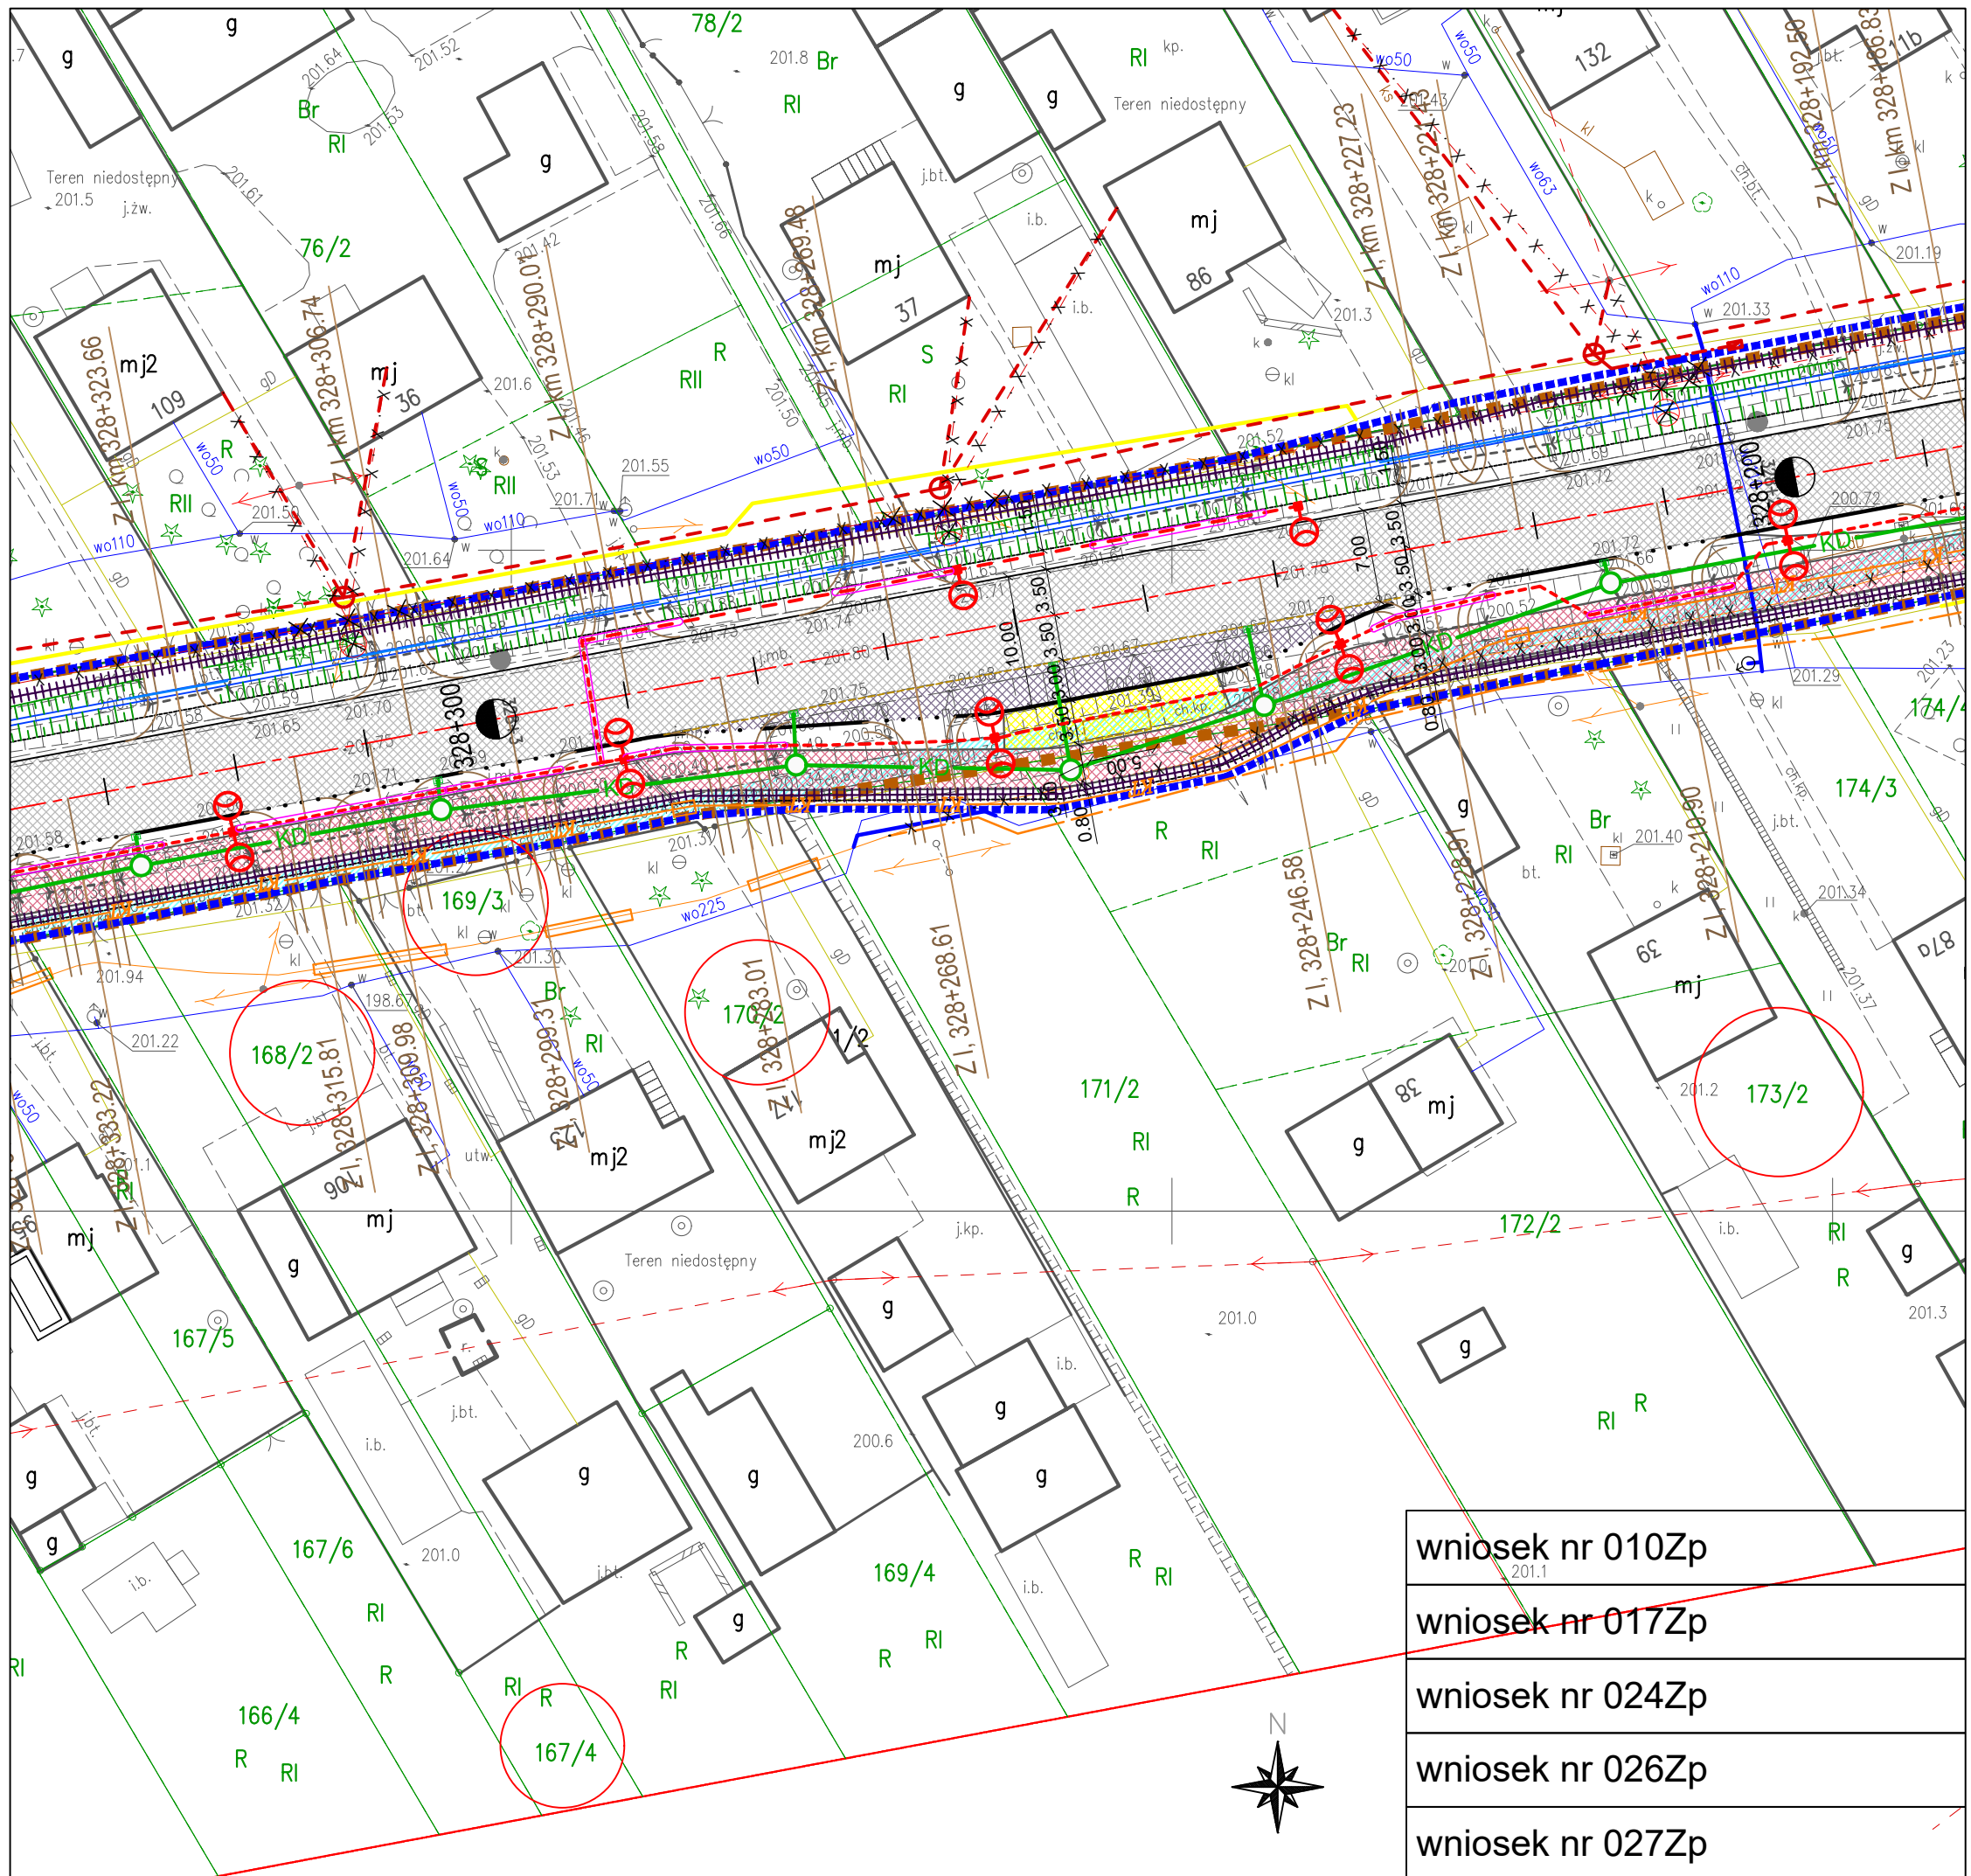

- wniosek nr 010Zp
- wniosek nr 017Zp
- wniosek nr 024Zp
- wniosek nr 026Zp
- wniosek nr 027Zp