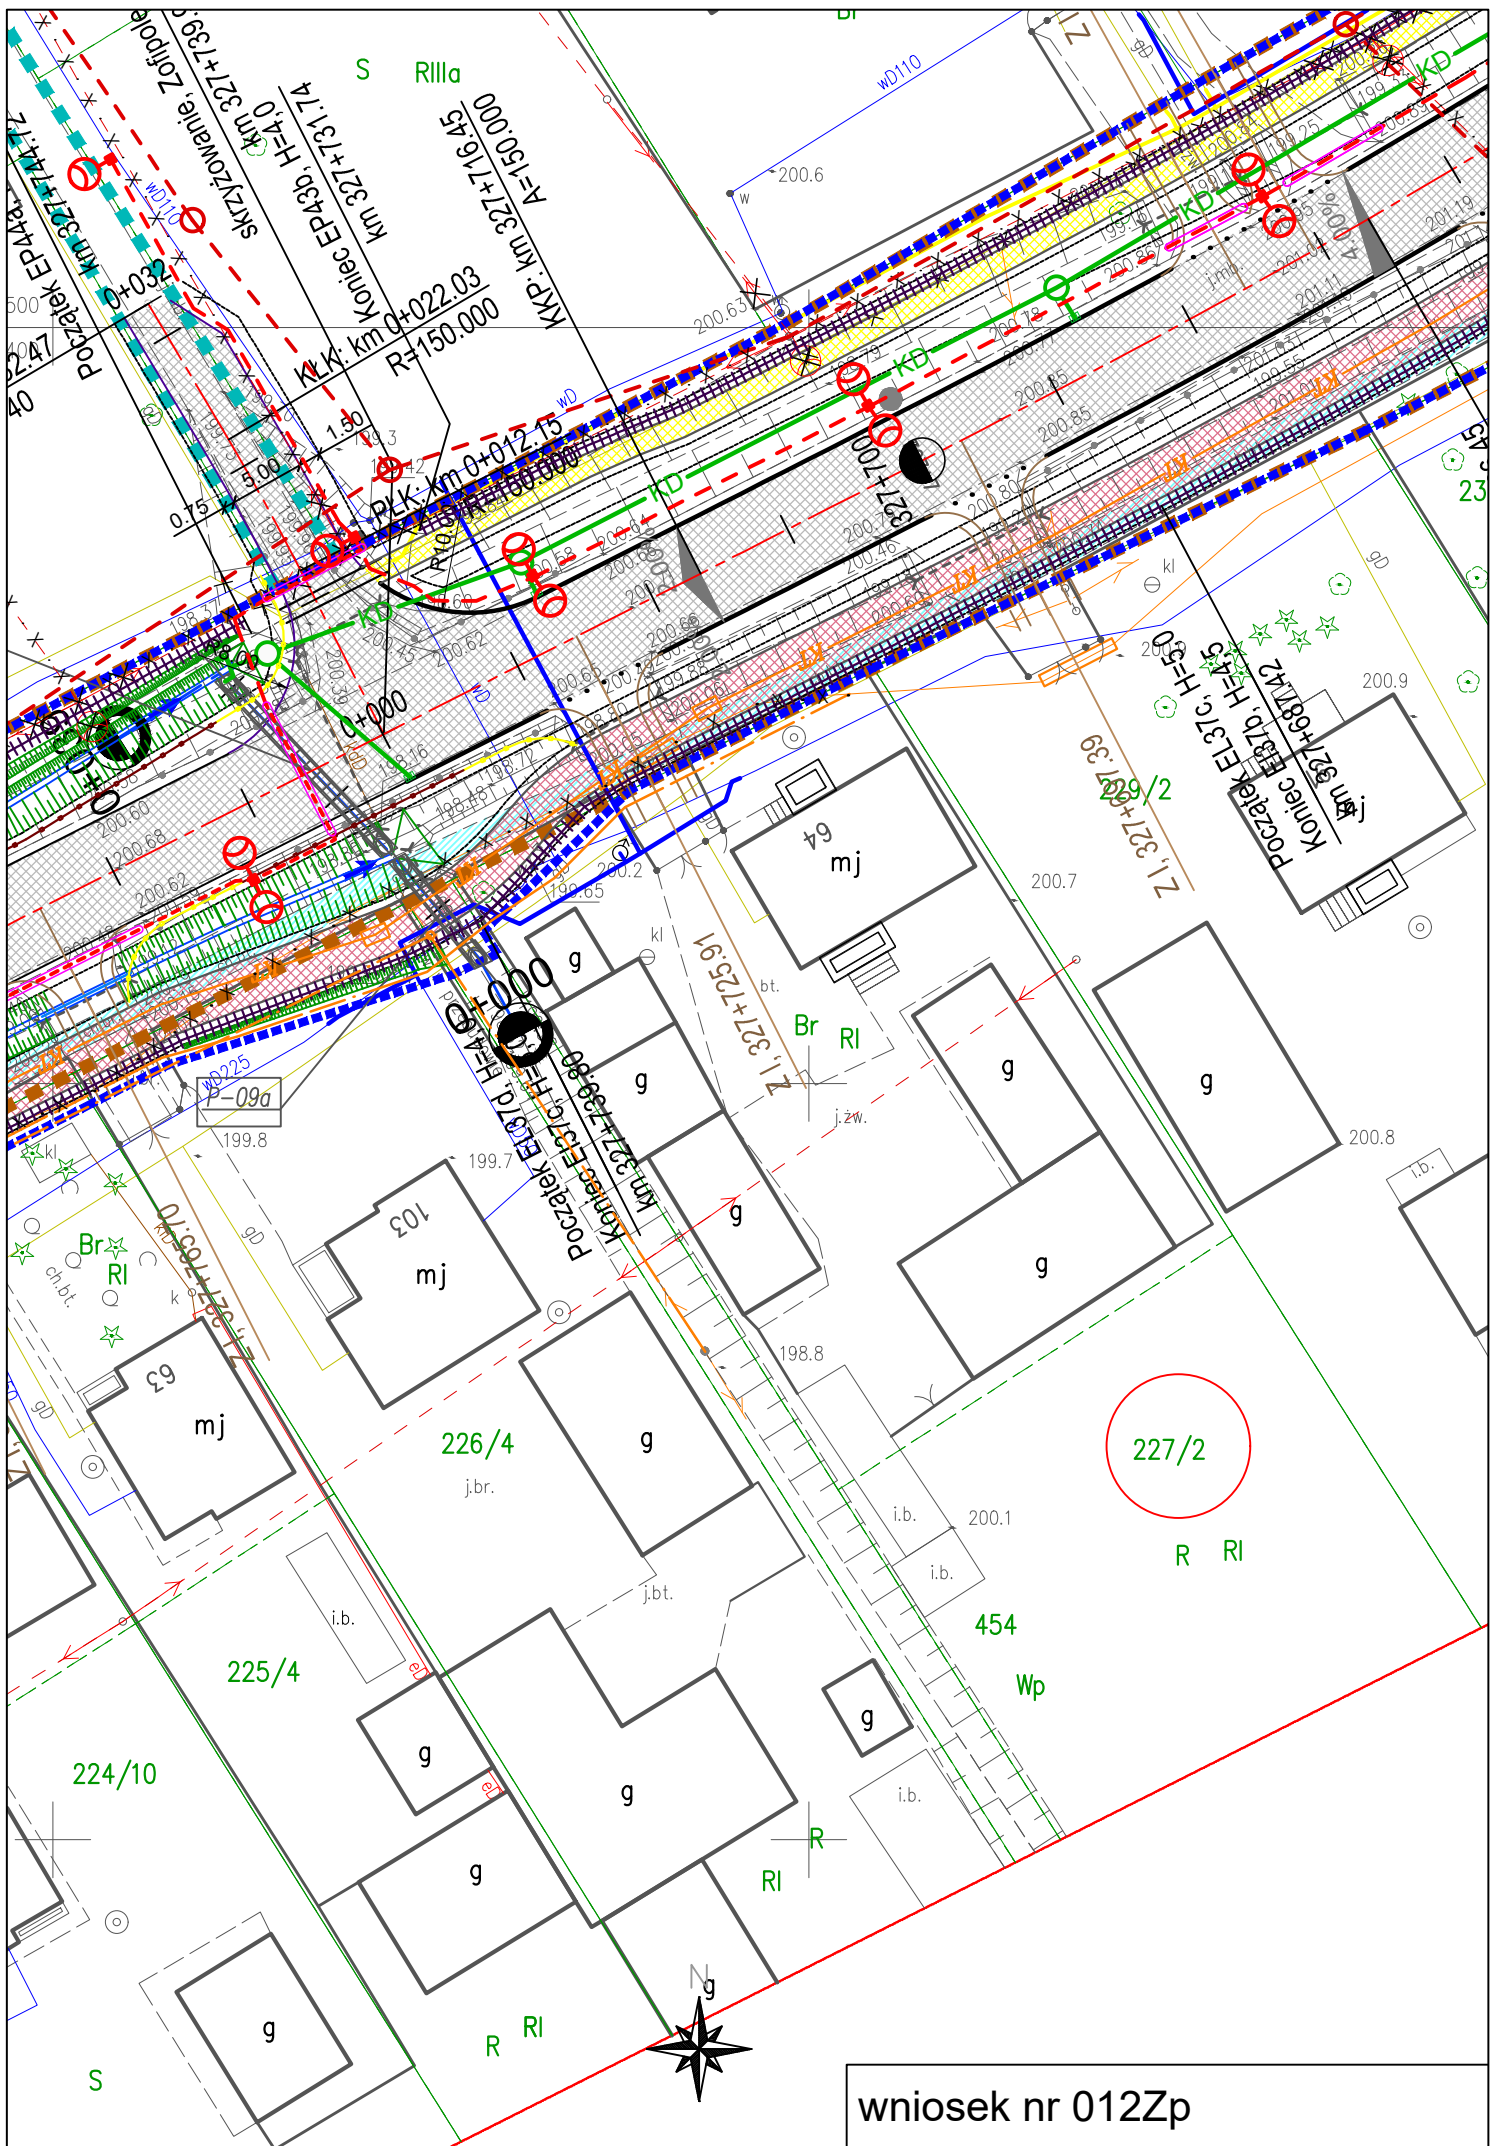

wniosek nr 012Zp