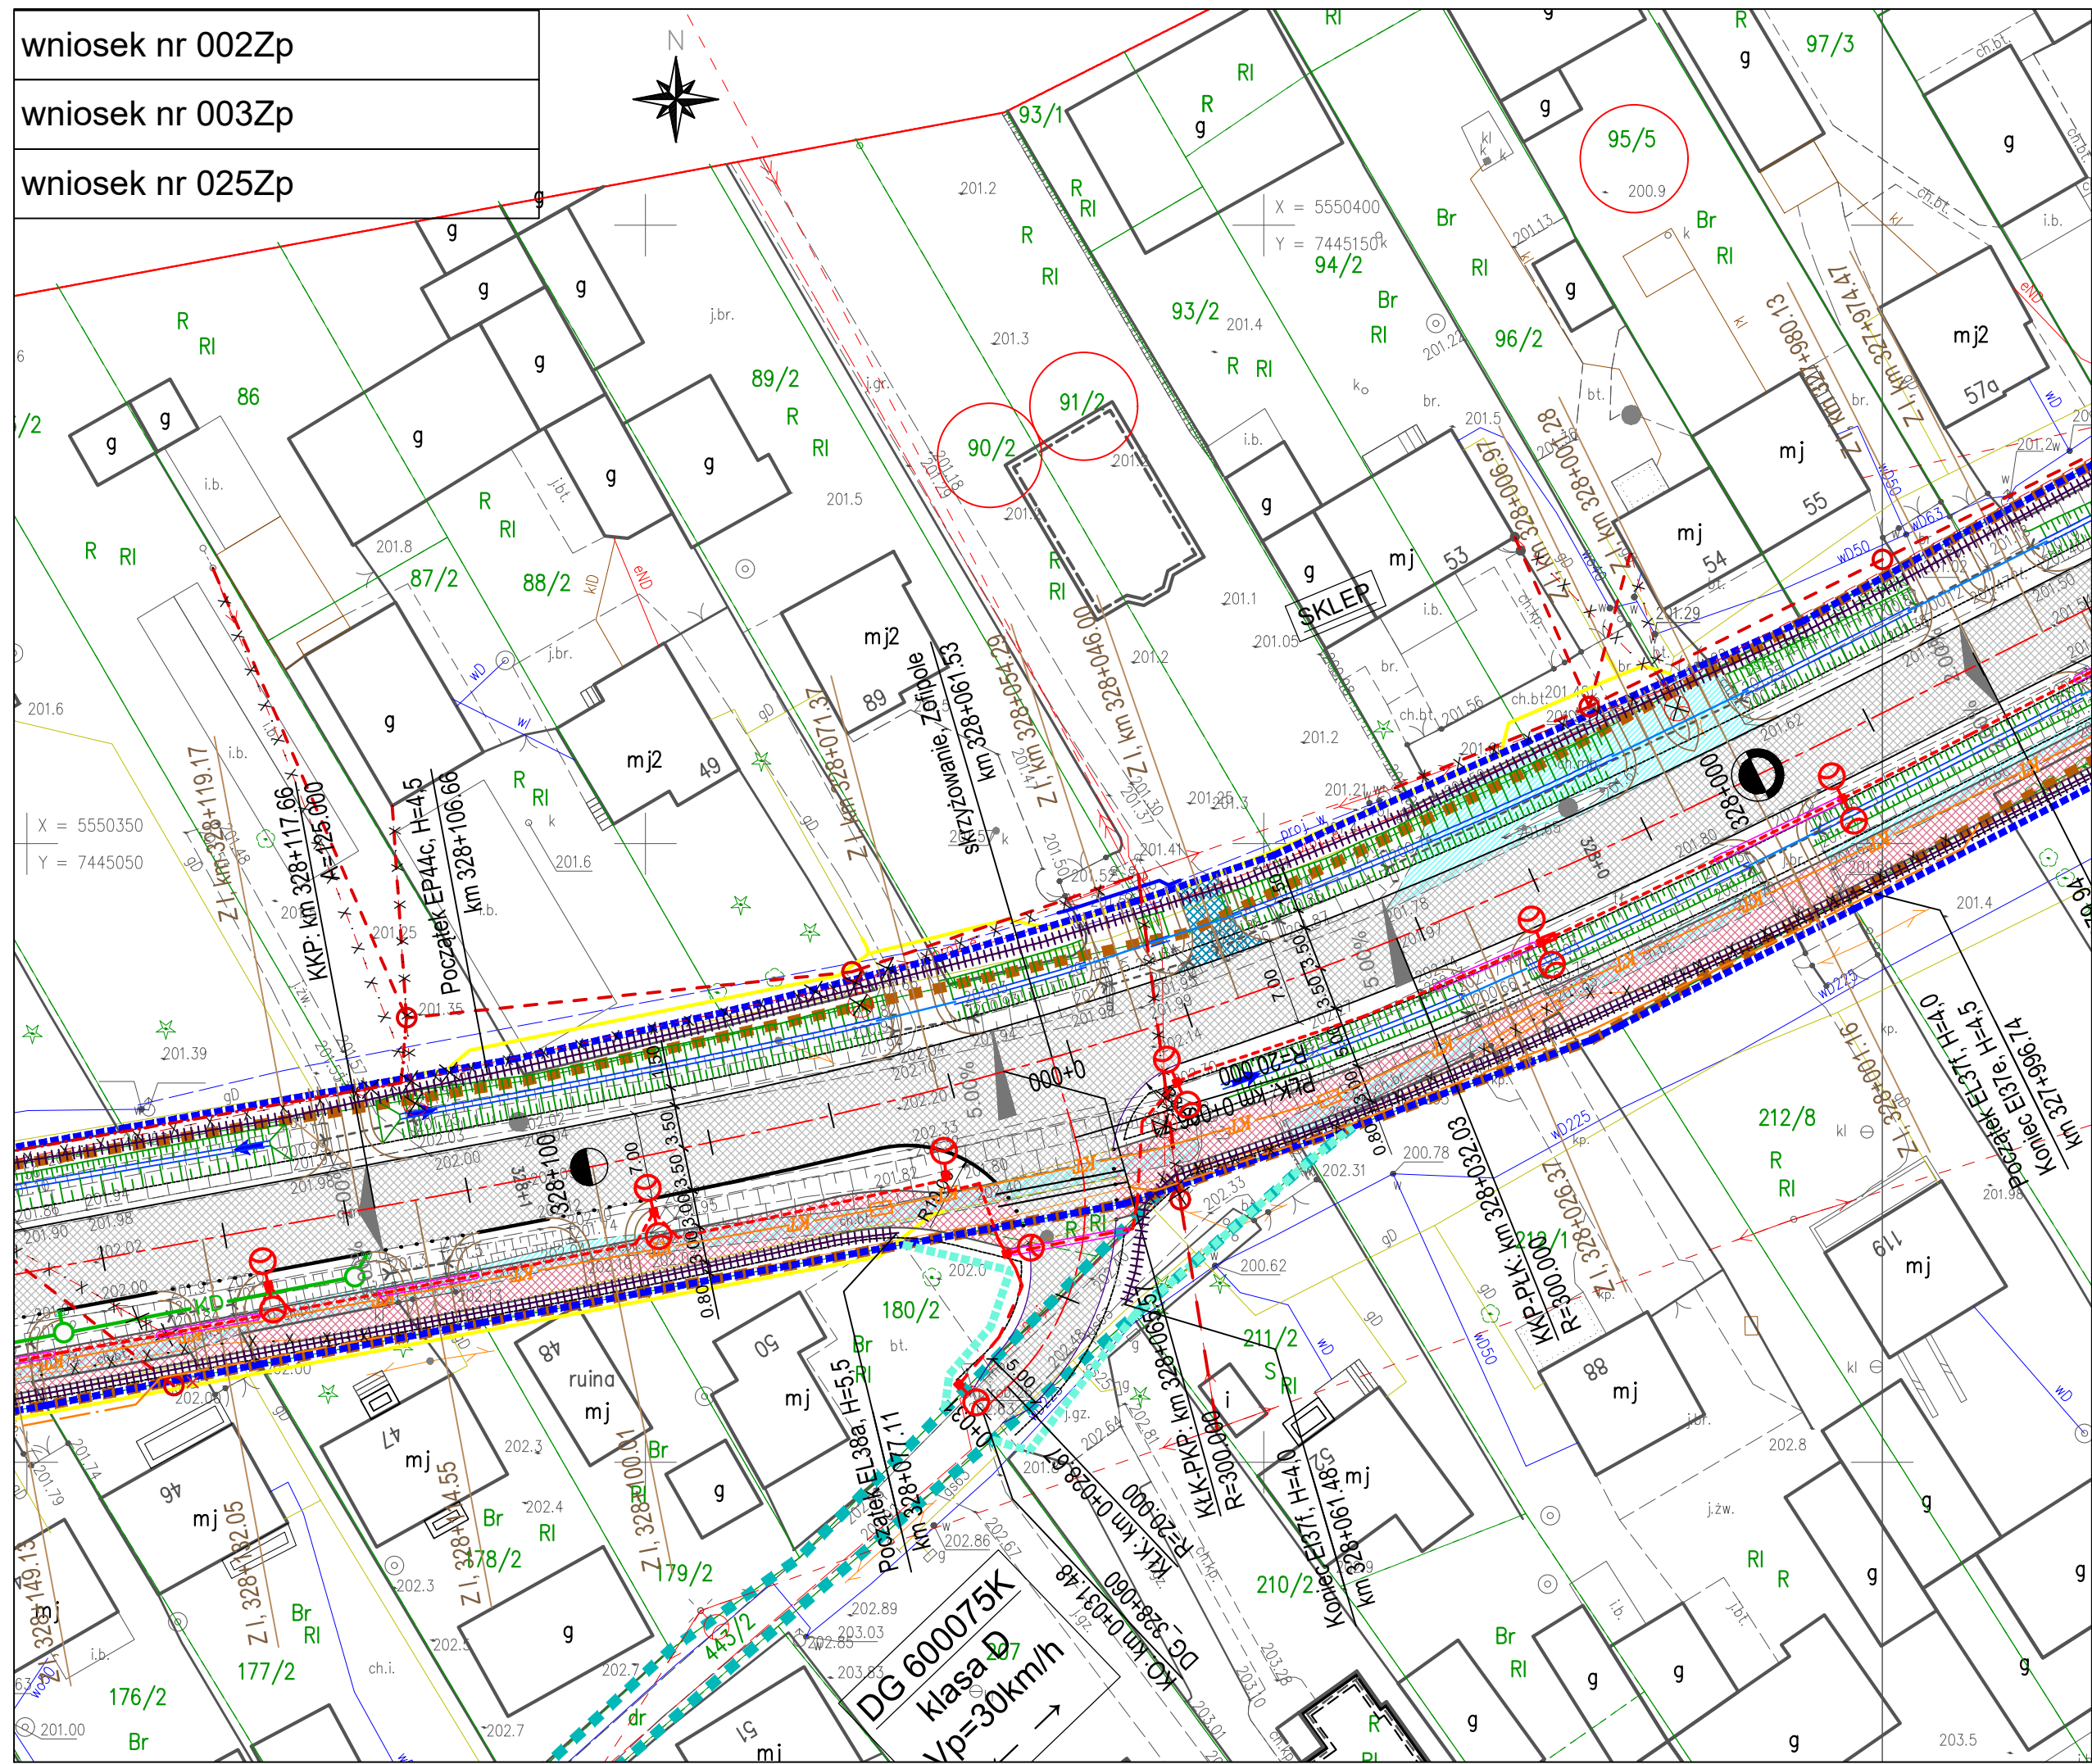

wniosek nr 001Zp

wniosek nr 005Zp

wniosek nr 006Zp

wniosek nr 009Zp

wniosek nr 011Zp

wniosek nr 013Zp

wniosek nr 002Zp
wniosek nr 003Zp
wniosek nr 025Zp

- wniosek nr 004Zp
- wniosek nr 014Zp
- wniosek nr 015Zp
- wniosek nr 021Zp
- wniosek nr 022Zp
- wniosek nr 023Zp

14/1

21/4

22/4

23/4

158/24

35/4

DK 79
klasa GP
Vp=70km/h; Vm=90km/h
← Kraków - Sandomierz

DK 79
klasa GP
Vp=70km/h; Vm=70km/h
← Kraków - Sandomierz

D w em
Np=30km/h

CENTRUM
OGRODNICZE

DOM
KULTURY

- wniosek nr 007Zp
- wniosek nr 008Zp
- wniosek nr 016Zp
- wniosek nr 018Zp
- wniosek nr 019Zp

CMEN

GASTRONOMIA

- wniosek nr 010Zp
- wniosek nr 017Zp
- wniosek nr 024Zp
- wniosek nr 026Zp
- wniosek nr 027Zp