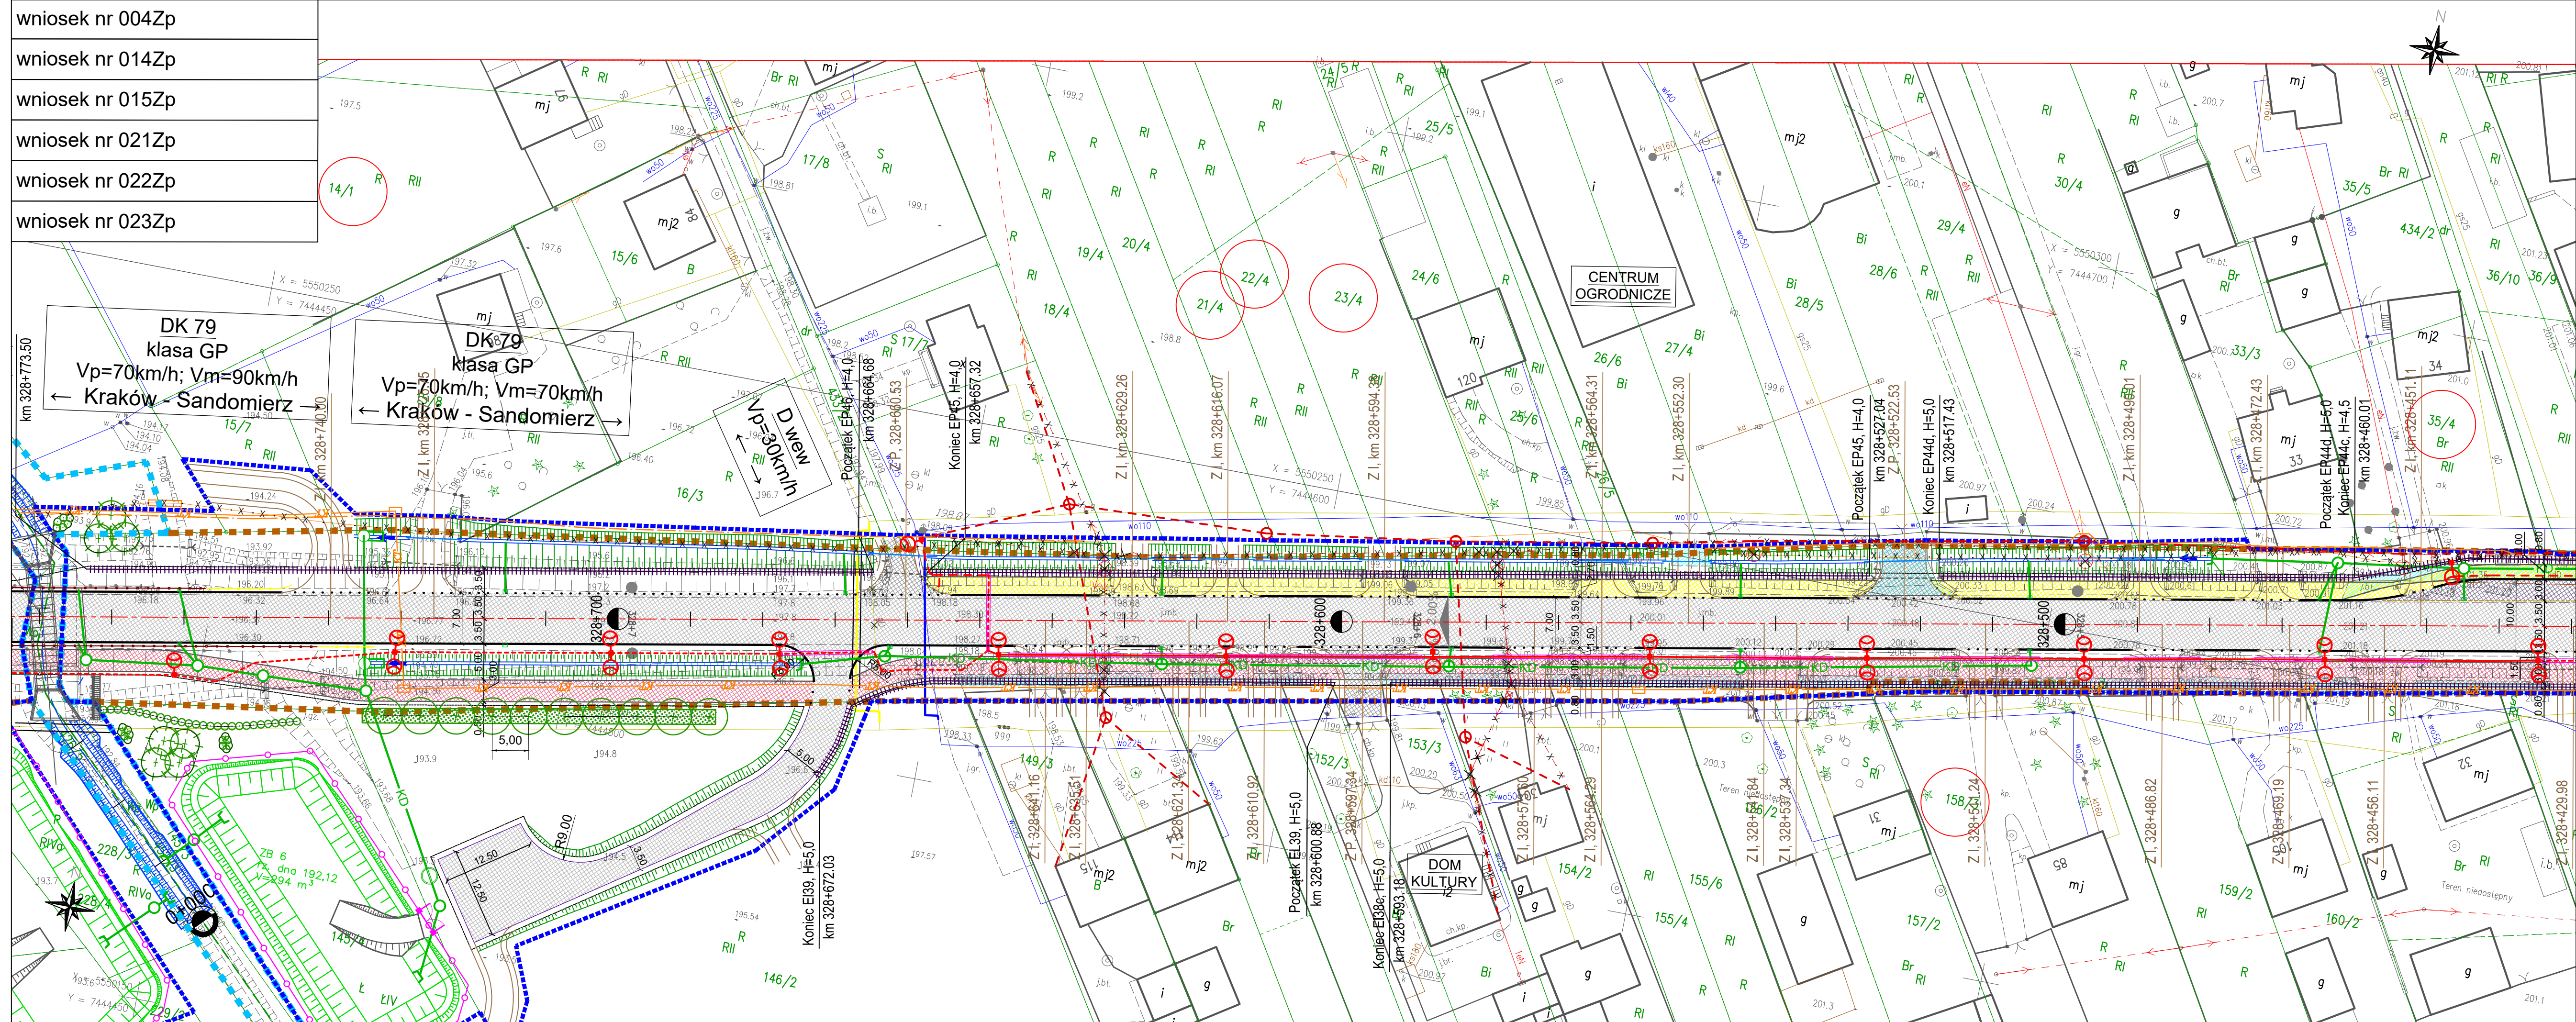

wniosek nr 001Zp

wniosek nr 005Zp

wniosek nr 006Zp

wniosek nr 009Zp

wniosek nr 011Zp

wniosek nr 013Zp

wniosek nr 002Zp
wniosek nr 003Zp
wniosek nr 025Zp

- wniosek nr 004Zp
- wniosek nr 014Zp
- wniosek nr 015Zp
- wniosek nr 021Zp
- wniosek nr 022Zp
- wniosek nr 023Zp

14/1

21/4

22/4

23/4

158/24

35/4

DK 79
klasa GP
Vp=70km/h; Vm=90km/h
← Kraków - Sandomierz

DK 79
klasa GP
Vp=70km/h; Vm=70km/h
← Kraków - Sandomierz

D w em
Np=30km/h

CENTRUM
OGRODNICZE

DOM
KULTURY

- wniosek nr 007Zp
- wniosek nr 008Zp
- wniosek nr 016Zp
- wniosek nr 018Zp
- wniosek nr 019Zp

CMEN

GASTRONOMIA

- wniosek nr 010Zp
- wniosek nr 017Zp
- wniosek nr 024Zp
- wniosek nr 026Zp
- wniosek nr 027Zp