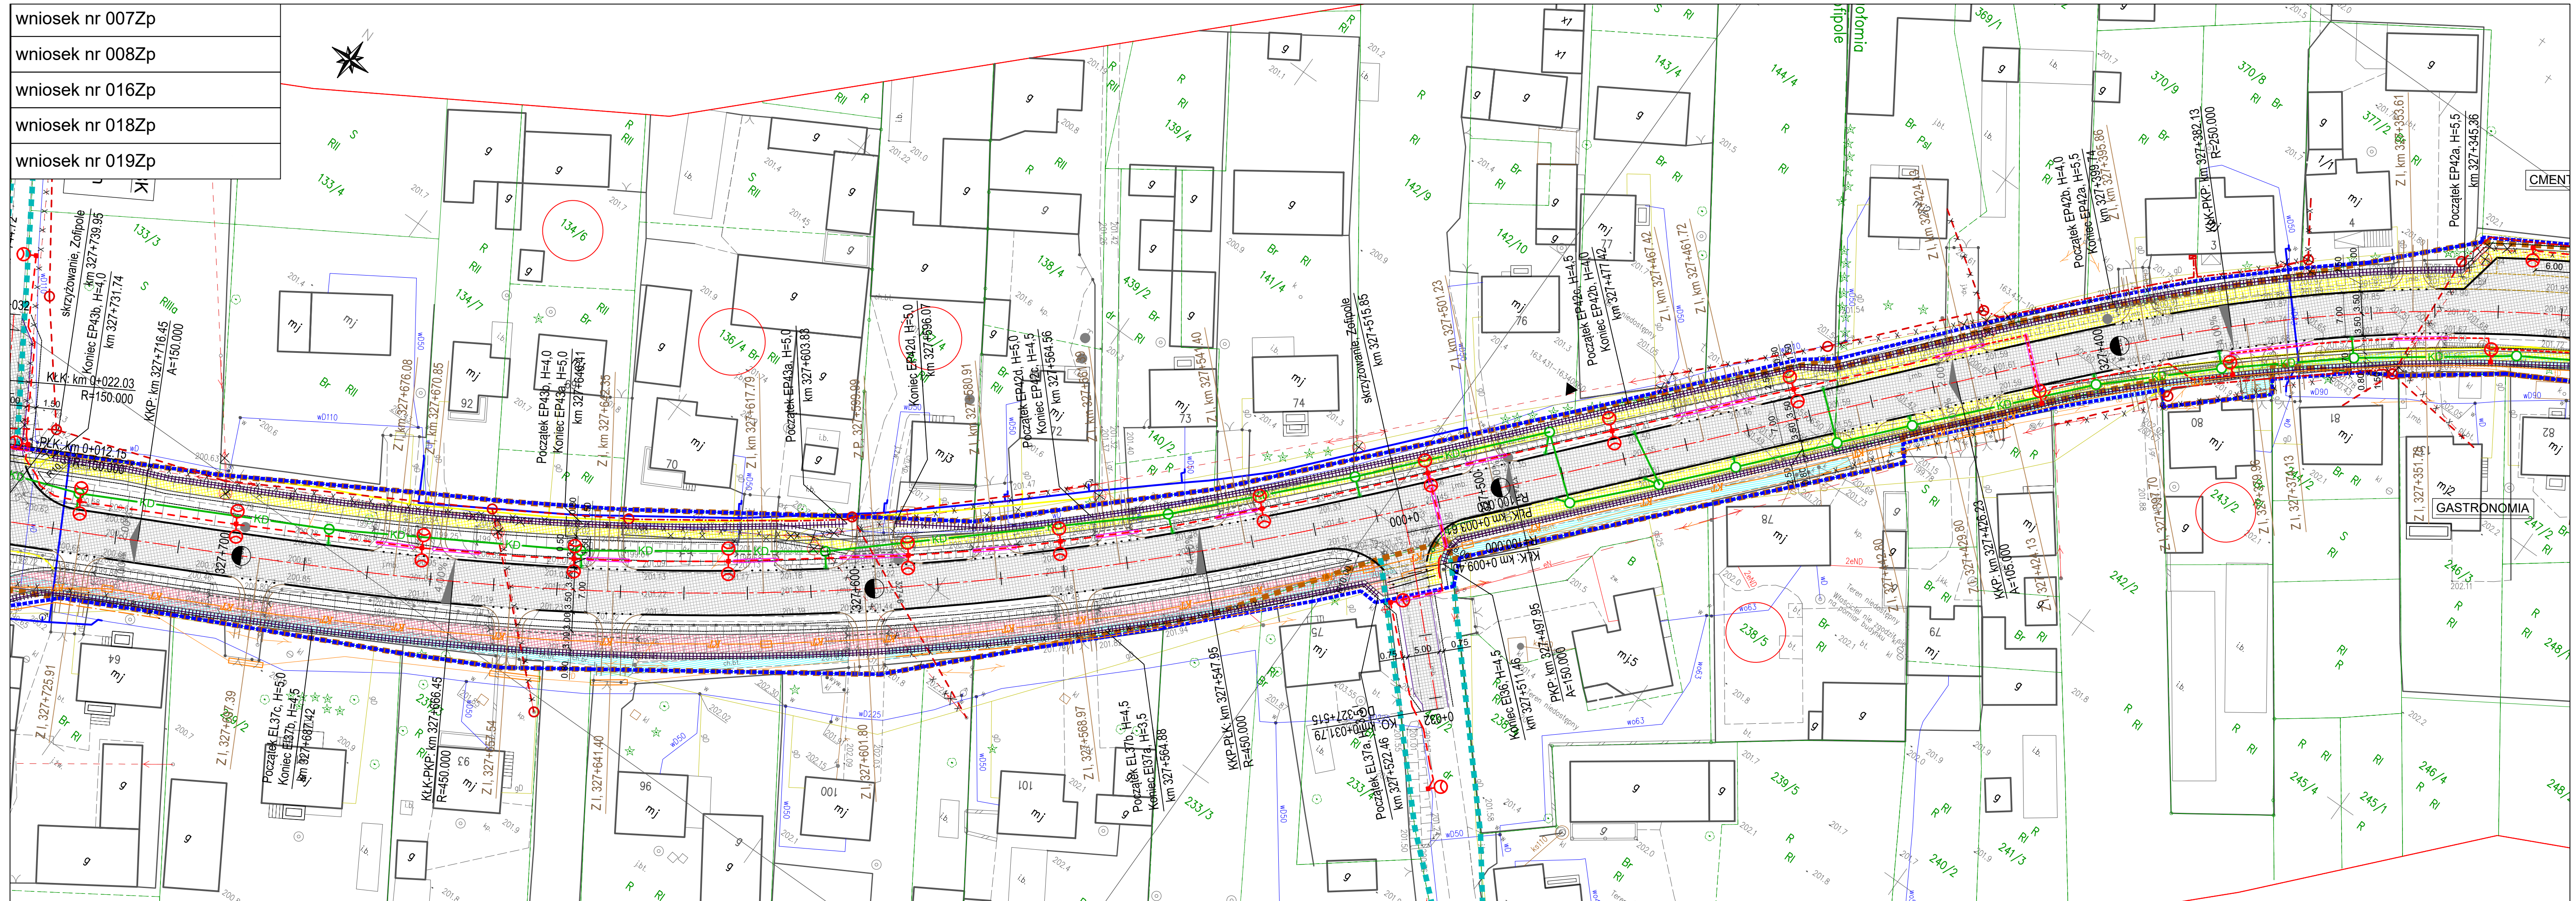

wniosek nr 001Zp

wniosek nr 005Zp

wniosek nr 006Zp

wniosek nr 009Zp

wniosek nr 011Zp

wniosek nr 013Zp

wniosek nr 002Zp
wniosek nr 003Zp
wniosek nr 025Zp

- wniosek nr 004Zp
- wniosek nr 014Zp
- wniosek nr 015Zp
- wniosek nr 021Zp
- wniosek nr 022Zp
- wniosek nr 023Zp

14/1

21/4

22/4

23/4

158/24

35/4

DK 79
klasa GP
Vp=70km/h; Vm=90km/h
← Kraków - Sandomierz

DK 79
klasa GP
Vp=70km/h; Vm=70km/h
← Kraków - Sandomierz

D w em
Np=30km/h

CENTRUM
OGRODNICZE

DOM
KULTURY

- wniosek nr 007Zp
- wniosek nr 008Zp
- wniosek nr 016Zp
- wniosek nr 018Zp
- wniosek nr 019Zp

CMEN

GASTRONOMIA

- wniosek nr 010Zp
- wniosek nr 017Zp
- wniosek nr 024Zp
- wniosek nr 026Zp
- wniosek nr 027Zp